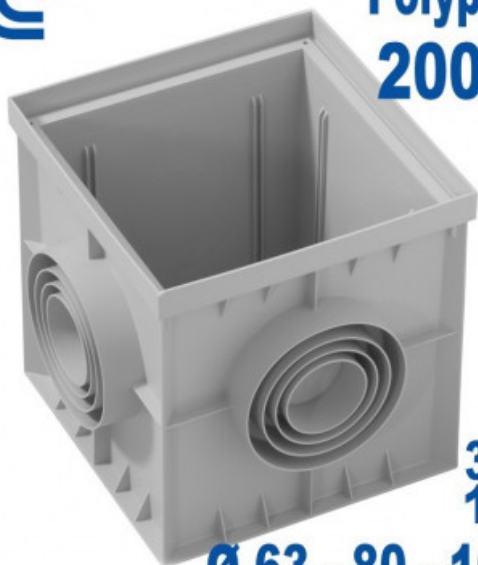

FORMATUB VOUS PROPOSE CETTE
SOLUTION:

**Regard de Branchement
Polypropylène
200 x 200**

**3 entrées
1 sortie
Ø 63 - 80 - 100 - 125**

Codes produits :

Référence B23CRB020G

EAN13 : -

CUP : -

Description brève du produit :

Une solution alternative au Béton!!

Regard de Branchement léger en polypropylène
dimensions environ 200x200mm.

Multi sorties pré réservées Ø63-80-100-125

Hauteur totale : 200mm

Galerie de produits :

Description du produit :

Regard cubique de couleur grise en PP (polypropylène) léger, facilitant le transport, le positionnement et la mise en oeuvre.

Haute résistance grâce à ses renforts latéraux et nervures.

Lèvres de raccordement latérales et pré découpage sur 4 côtés au diamètres des principaux tubes à raccorder: Ø63-80-100-125:

FORMATUB VOUS PROPOSE CETTE
SOLUTION:

- 3 Entrées axées branchement Femelle légèrement plus hautes
- 1 Sortie branchement mâle légèrement plus basse.

Compatible avec nos couvercle en PP à poignée et grilles de sol.