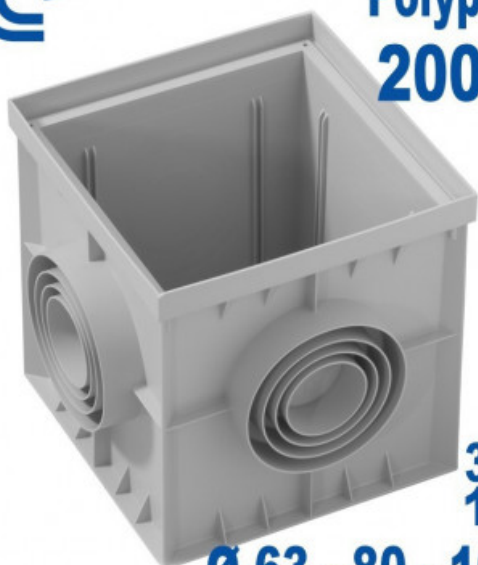

FORMATUB VOUS PROPOSE CETTE
SOLUTION:

Regard de Branchement Polypropylène 200 x 200

**3 entrées
1 sortie**
Ø 63 - 80 - 100 - 125

Codes produits :

Référence B23CRB020G

EAN13 : -

CUP : -

Description brève du produit :

Une solution alternative au Béton!!

Regard de Branchement léger en polypropylène
dimensions environ 200x200mm.

Multi sorties pré réservées Ø63-80-100-125

Hauteur totale : 200mm

Galerie de produits :

Description du produit :

Regard cubique de couleur grise en PP (polypropylène) léger, facilitant le transport, le positionnement et la mise en oeuvre.

Haute résistance grâce à ses renforts latéraux et nervures.

Lèvres de raccordement latérales et pré découpage sur 4 côtés au diamètres des principaux tubes à raccorder: Ø63-80-100-125:

FORMATUB VOUS PROPOSE CETTE
SOLUTION:

- 3 Entrées axées branchement Femelle légèrement plus hautes
- 1 Sortie branchement mâle légèrement plus basse.

Compatible avec nos couvercle en PP à poignée et grilles de sol.