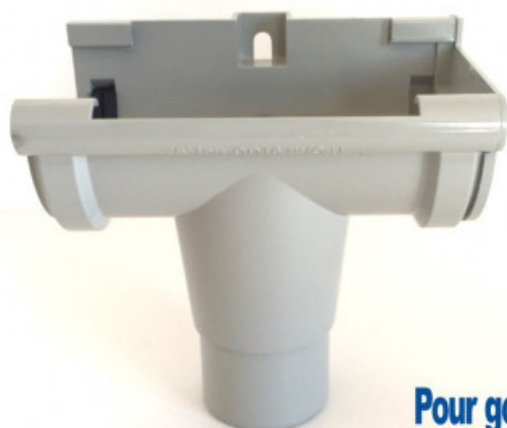

FORMATUB VOUS PROPOSE CETTE
SOLUTION:

Naissance Droite à Joints PVC Gris Pastel

**Pour gouttière
demi ronde GD16**

Codes produits :

Référence BG21NDJ16G

EAN13 : -

CUP : -

Description brève du produit :

Naissance droite à joints en PVC Gris Pastel pour gouttière demi ronde GD16

Sortie Mâle pour descente de gouttière en D50

Les accessoires à joints permettent de rattraper les efforts de dilatation des matériaux.

Cliquez sur votre choix de couleur:

La gouttière demi-ronde GD16:

Version mini de la classique gouttière demi-ronde GD25, elle s'adapte avec discrétion à toutes les façades. Conçue pour les toitures réduites jusqu'à 20m² et les abris de jardin elle mesure seulement 78mm de large et est attachée à une descente de gouttière Ø50 coordonnée. tous les accessoires sont disponibles à joint ou à coller. Existe en ton gris pastel et sable.

FORMATUB VOUS PROPOSE CETTE SOLUTION:

Cliquez sur votre choix de couleur:

La gouttière Réversible:

la gouttière PVC REVERSIBLE joint son caractère innovant à l'esthétique d'une double finition maîtrisée. Utilisable sur des façades contemporaines ou traditionnelles suivant la face utilisée. La gouttière Réversible couvrira la plupart des besoins du marché de la récupération d'eau de pluie en maison individuelle, logements collectifs ou bâtiment tertiaires. Son profilé s'ouvre sur 148mm de large, idéal pour des toitures allant jusqu'à 180m². Elle est attachée, suivant la naissance utilisée, à une descente de gouttière Ø80 ou de Ø100 coordonnée. Nous vous la proposons en coloris blanc, noir ou anthracite.