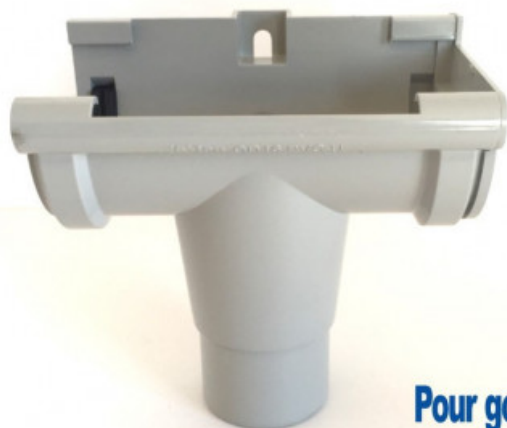

FORMATUB VOUS PROPOSE CETTE
SOLUTION:

**Naissance Droite
à Joints
PVC Gris Pastel**

**Pour gouttière
demi ronde GD16**

Codes produits :

Référence BG21NDJ16G

EAN13 : -

CUP : -

Description brève du produit :

Naissance droite à joints en PVC Gris Pastel pour gouttière demi ronde GD16

Sortie Mâle pour descente de gouttière en D50

Les accessoires à joints permettent de rattraper les efforts de dilatation des matériaux.

Vous trouverez différents modèles adaptés à chaque taille ou esthétiques de toiture.

Pour Petites toitures & Chalets de jardin: La gouttière Mini:

FORMATUB VOUS PROPOSE CETTE SOLUTION:

Elégante gouttière à pan coupé spécialement conçue pour les abris et chalets de jardin. De seulement 71mm de large et attachée à une descente de gouttière Ø60 elle se monte très facilement avec un minimum d'accessoires. Uniquement disponible couleur marron.

FORMATUB VOUS PROPOSE CETTE SOLUTION:

Cliquez sur votre choix de couleur:

La gouttière Réversible:

la gouttière PVC REVERSIBLE joint son caractère innovant à l'esthétique d'une double finition maîtrisée. Utilisable sur des façades contemporaines ou traditionnelles suivant la face utilisée. La gouttière Réversible couvrira la plupart des besoins du marché de la récupération d'eau de pluie en maison individuelle, logements collectifs ou bâtiment tertiaires. Son profilé s'ouvre sur 148mm de large, idéal pour des toitures allant jusqu'à 180m². Elle est attachée, suivant la naissance utilisée, à une descente de gouttière Ø80 ou de Ø100 coordonnée. Nous vous la proposons en coloris blanc, noir ou anthracite.