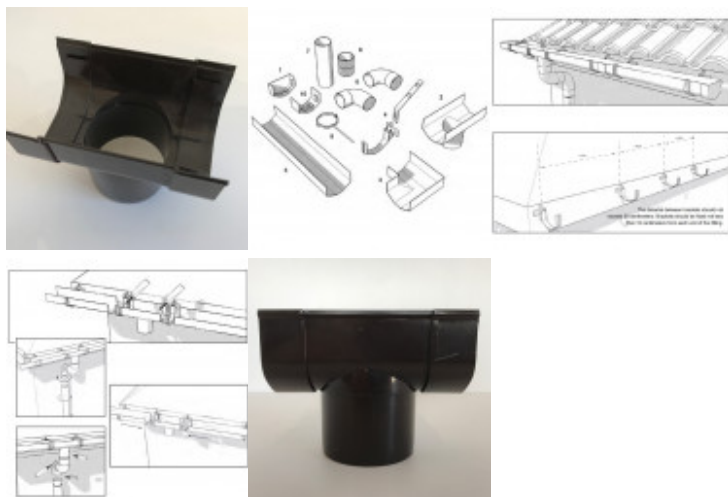

Galerie de produits :

Description du produit :