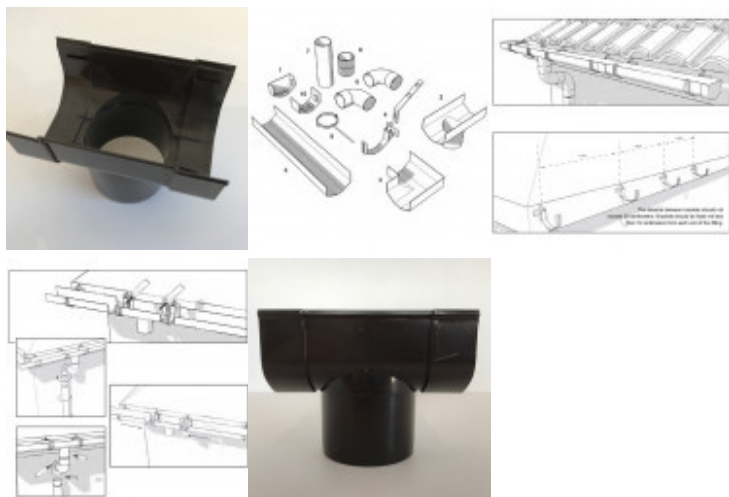

La Naissance permet une jonction directe entre le profile de gouttière MINI et la descente.

Plus originale que la classique gouttière demi ronde, La Gouttière MINI en PVC marron possède un design à pan coupé élégant et discret parfaitement adapté à l'esthétique des chalets et abris de jardin.

Galerie de produits :

Description du produit :

FORMATUB VOUS PROPOSE CETTE SOLUTION:

Gouttière MINI en PVC Marron à coller.

Pour toute toiture d'une surface inférieure à 20m².

Plus originale que la classique gouttière demi ronde, La Gouttière MINI en PVC marron possède un design à pan coupé élégant et discret parfaitement adapté à l'esthétique des chalets et abris de jardin.

Sa gamme restreinte d'accessoires à emboîter et coller et son profil réversible la rendent extrêmement simple à poser

forme à pans coupés pour une meilleure esthétique.

Descente en Diamètre 60mm

Distributeur spécialiste en **Gouttière PVC de Haute qualité** nous partageons 25 ans d'étroit partenariat avec nos fabricants. Nous stockons sur notre site tous les profilés et accessoires nécessaires à un habillage complet et élégant de vos sous toitures en privilégiant la plus large gamme de coloris.

Cliquez sur votre choix de couleur:

La gouttière Réversible:

la gouttière PVC REVERSIBLE joint son caractère innovant à l'esthétique d'une double finition maîtrisée. Utilisable sur des façades contemporaines ou traditionnelles suivant la face utilisée. La gouttière Réversible couvrira la plupart des besoins du marché de la récupération d'eau de pluie en maison individuelle, logements collectifs ou bâtiment tertiaires. Son profilé s'ouvre sur 148mm de large, idéal pour des toitures allant jusqu'à 180m². Elle est attachée, suivant la naissance utilisée, à une descente de gouttière Ø80 ou de Ø100 coordonnée. Nous vous la proposons en coloris blanc, noir ou anthracite.