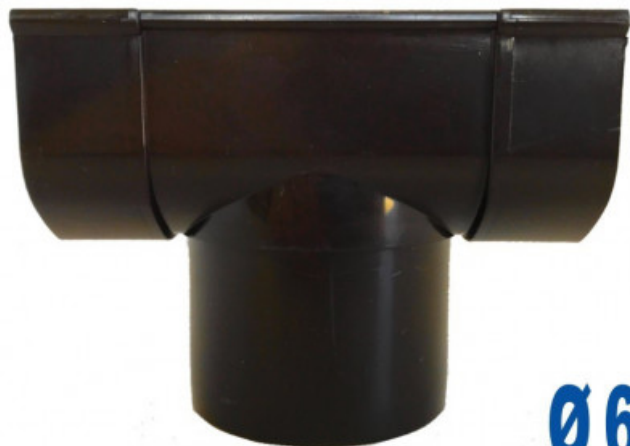

FORMATUB VOUS PROPOSE CETTE
SOLUTION:

Naissance PVC Marron Pour Gouttière Mini

Ø 60

Codes produits :

Référence BG21NC065M

EAN13 : -

CUP : -

Description brève du produit :

La Naissance permet une jonction directe entre le profile de gouttière MINI et la descente.

Plus originale que la classique gouttière demi ronde, La Gouttière MINI en PVC marron possède un design à pan coupé élégant et discret parfaitement adapté à l'esthétique des chalets et abris de jardin.

Galerie de produits :

Description du produit :

FORMATUB VOUS PROPOSE CETTE SOLUTION:

Gouttière MINI en PVC Marron à coller.

Pour toute toiture d'une surface inférieure à 20m².

Plus originale que la classique gouttière demi ronde, La Gouttière MINI en PVC marron possède un design à pan coupé élégant et discret parfaitement adapté à l'esthétique des chalets et abris de jardin.

Sa gamme restreinte d'accessoires à emboîter et coller et son profil réversible la rendent extrêmement simple à poser

forme à pans coupés pour une meilleure esthétique.

Descente en Diamètre 60mm

Distributeur spécialiste en **Gouttière PVC de Haute qualité** nous partageons 25 ans d'étroit partenariat avec nos fabricants. Nous stockons sur notre site tous les profilés et accessoires nécessaires à un habillage complet et élégant de vos sous toitures en privilégiant la plus large gamme de coloris.