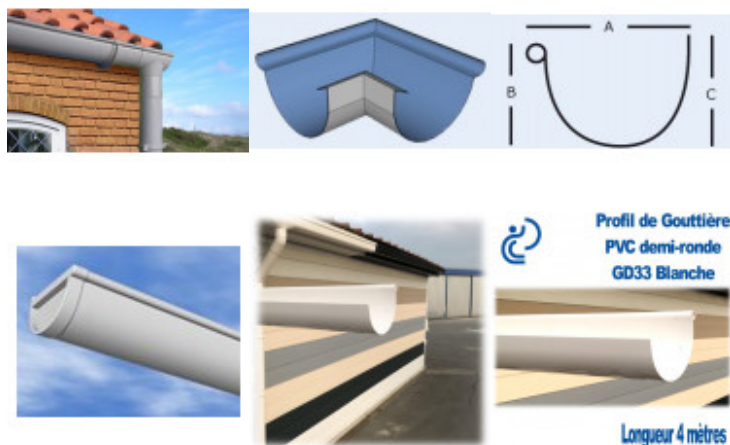

FORMATUB VOUS PROPOSE CETTE
SOLUTION:

Profil de Gouttière PVC demi-ronde GD33 Blanche

Codes produits :

Référence BG11G0334B

EAN13 : -

CUP : -

Description brève du produit :

Gouttière PVC Demi Ronde GD33 Blanche à coller, adaptée aux toitures des maisons individuelles de grande taille, aux hangars, entreprises ou aux grandes toitures en général (jusqu'à 245m²).

Vous trouverez différents modèles adaptés à chaque taille ou esthétiques de toiture.

Pour Petites toitures & Chalets de jardin: La gouttière Mini:

Elégante gouttière à pan coupé spécialement conçue pour les abris et chalets de jardin. De seulement 71mm de large et attachée à une descente de gouttière Ø60 elle se monte très facilement avec un minimum d'accessoires. Uniquement disponible couleur marron.

Cliquez sur votre choix de couleur:

La gouttière demi-ronde GD16:

Version mini de la classique gouttière demi-ronde GD25, elle s'adapte avec discrétion à toutes les façades. Conçue pour les toitures réduites jusqu'à 20m² et les abris de jardin elle mesure seulement 78mm de large et est attachée à une descente de gouttière Ø50 coordonnée. tous les accessoires sont disponibles à joint ou à coller. Existe en ton gris pastel et sable.

Cliquez sur votre choix de couleur:

Pour maisons individuelles: La gouttière Tradition:

Gouttière travaillée avec un aspect mouluré qui donnera charme et élégance à votre façade, qu'elle soit traditionnelle ou plus moderne. Sont développé de 160mm lui permet de récupérer les eaux d'une toiture allant jusqu'à 135m² environ de surface. Elle est attachée à une descente de gouttière Ø80 et existe en tons sable, blanc et marron.