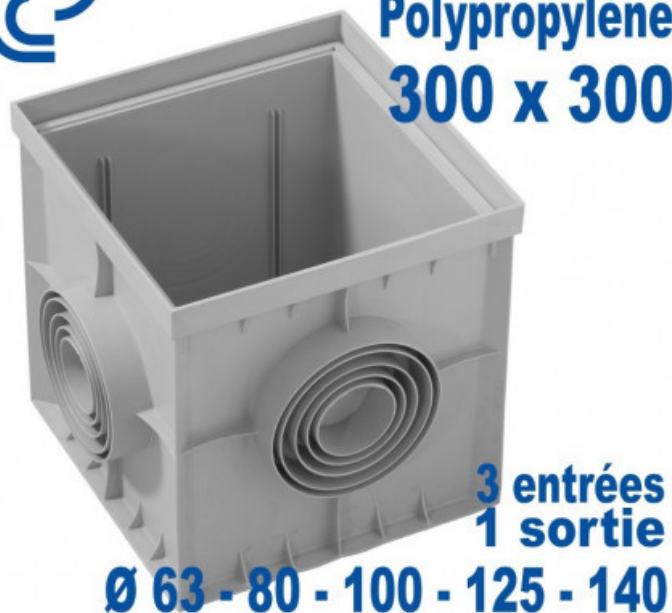

FORMATUB VOUS PROPOSE CETTE
SOLUTION:

Regard de Branchement Polypropylène 300 x 300

**3 entrées
1 sortie**
Ø 63 - 80 - 100 - 125 - 140

Codes produits :

Référence B23CRB030G

EAN13 : -

CUP : -

Description brève du produit :

Une solution alternative au Béton!!

Regard de Branchement en polypropylène
dimensions environ 30x30

Multi sorties pré réservées Ø63-80-100-125-140

Hauteur totale : 296mm

Galerie de produits :

Description du produit :

Regard cubique de couleur grise en PP (polypropylène) léger, facilitant le transport, le positionnement et la mise en oeuvre.

Haute résistance grâce à ses renforts latéraux et nervures.

Lèvres de raccordement latérales et pré découpage sur 4 côtés au diamètres des principaux tubes à raccorder: Ø63-80-100-125-140:

- 3 Entrées axées branchement Femelle légèrement plus hautes

FORMATUB VOUS PROPOSE CETTE
SOLUTION:

- 1 Sortie branchement mâle légèrement plus basse.

Compatible avec nos couvercle en PP à poignée et grilles de sol.