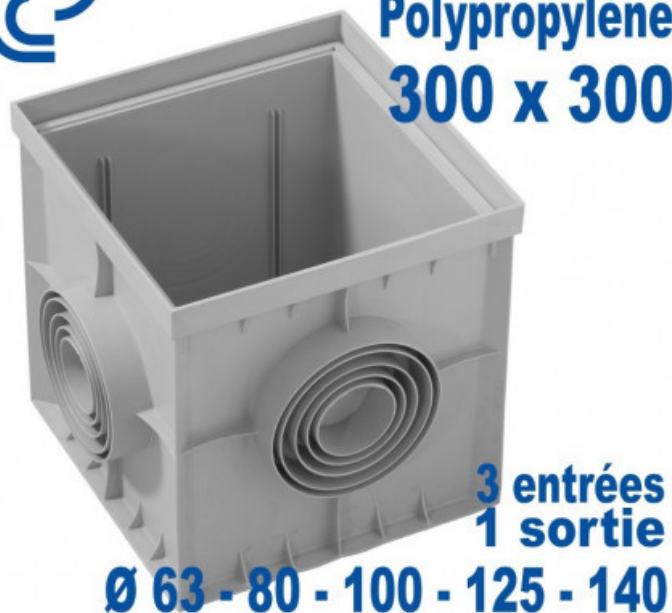

## Regard de Branchement Polypropylène 300 x 300

**3 entrées  
1 sortie**  
**Ø 63 - 80 - 100 - 125 - 140**

**Codes produits :**

Référence B23CRB030G

EAN13 : -

CUP : -

**Description brève du produit :**

**Une solution alternative au Béton!!**

Regard de Branchement en polypropylène  
dimensions environ 30x30

Multi sorties pré réservées Ø63-80-100-125-140

Hauteur totale : 296mm

**Galerie de produits :**

**Description du produit :**

Regard cubique de couleur grise en PP (polypropylène) léger, facilitant le transport, le positionnement et la mise en oeuvre.

Haute résistance grâce à ses renforts latéraux et nervures.

Lèvres de raccordement latérales et pré découpage sur 4 côtés au diamètres des principaux tubes à raccorder: Ø63-80-100-125-140:

- 3 Entrées axées branchement Femelle légèrement plus hautes

FORMATUB VOUS PROPOSE CETTE  
SOLUTION:

---

- 1 Sortie branchement mâle légèrement plus basse.

Compatible avec nos couvercle en PP à poignée et grilles de sol.

Utilisable comme solution alternative au béton.