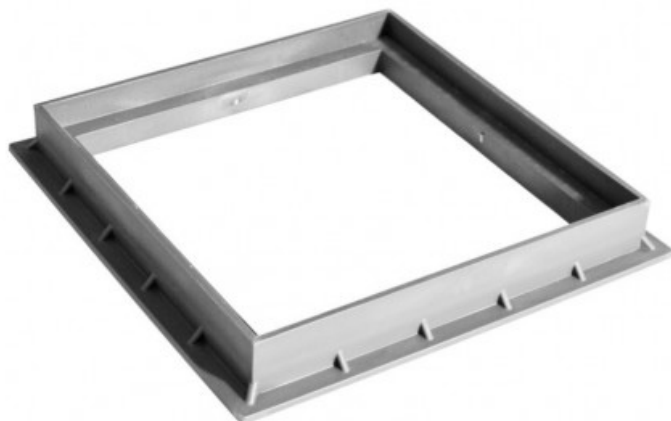

FORMATUB VOUS PROPOSE CETTE  
SOLUTION:

---

**Cadre PP pour  
couvercle de regard  
200 x 200mm gris**

**Codes produits :**

Référence B23CCT020G

EAN13 : -

CUP : -

**Description brève du produit :**

Cadre en polypropylène pour pose des couvercles PP adaptés ou grilles de sol de même dimension.

Permet l'adaptation sur un regard en brique ou béton.

Permet de créer une ouverture encastrée dans une terrasse pavée ou dallée.

Dimension intérieure : 18.5x18.5 cm

Dimension extérieure : 19.5x19.5 cm

Dimension hors tout : 21.5x21.5 cm

**Galerie de produits :**

**Description du produit :**

---