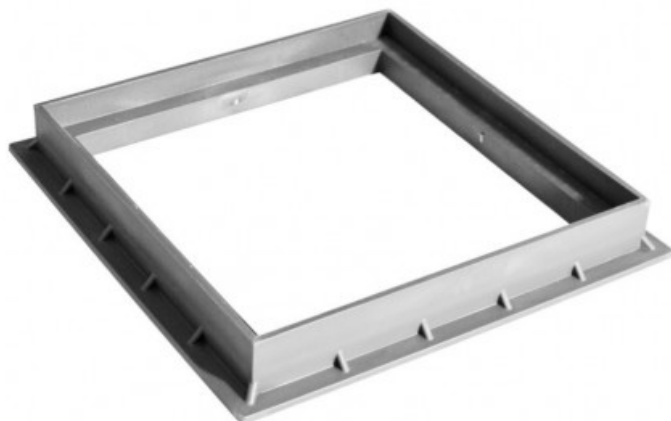

FORMATUB VOUS PROPOSE CETTE
SOLUTION:

**Cadre PP pour
couvercle de regard
200 x 200mm gris**

Codes produits :

Référence B23CCT020G

EAN13 : -

CUP : -

Description brève du produit :

Cadre en polypropylène pour pose des couvercles PP adaptés ou grilles de sol de même dimension.

Permet l'adaptation sur un regard en brique ou béton.

Permet de créer une ouverture encastrée dans une terrasse pavée ou dallée.

Dimension intérieure : 18.5x18.5 cm

Dimension extérieure : 19.5x19.5 cm

Dimension hors tout : 21.5x21.5 cm