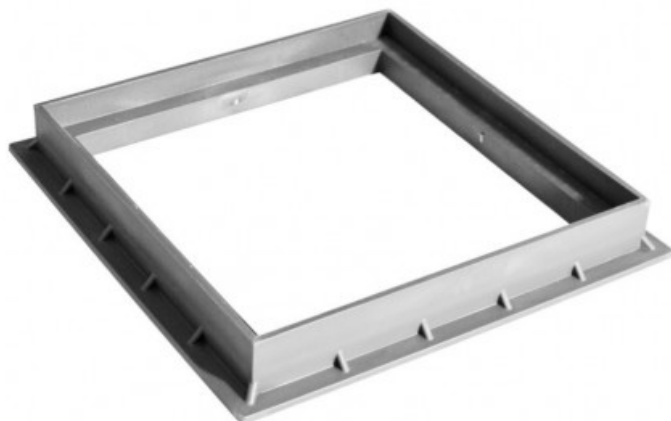

FORMATUB VOUS PROPOSE CETTE
SOLUTION:

**Cadre PP pour
couvercle de regard
300 x 300mm gris**

Codes produits :

Référence B23CCT030G

EAN13 : -

CUP : -

Description brève du produit :

Cadre en polypropylène pour pose des couvercles PP adaptés ou grilles de sol de même dimension.

Permet l'adaptation sur un regard en brique ou béton.

Permet de créer une ouverture encastrée dans une terrasse pavée ou dallée.

Dimension intérieure : 28X28 cm

Dimension extérieure : 29X29 cm

Dimension hors tout : 31.5X31.5 cm