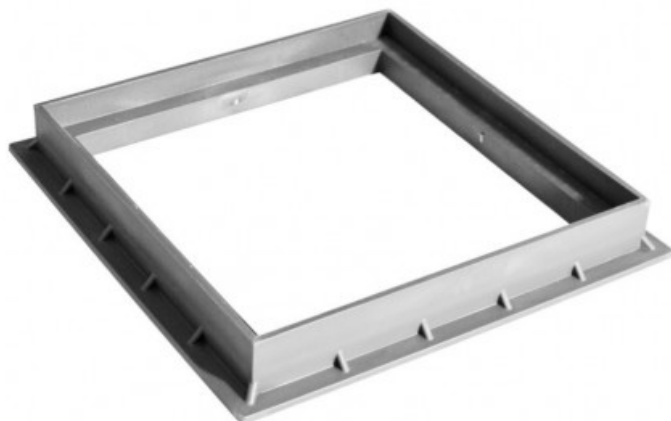

FORMATUB VOUS PROPOSE CETTE  
SOLUTION:

---

**Cadre PP pour  
couvercle de regard  
300 x 300mm gris**

**Codes produits :**

Référence B23CCT030G

EAN13 : -

CUP : -

**Description brève du produit :**

Cadre en polypropylène pour pose des couvercles PP adaptés ou grilles de sol de même dimension.

Permet l'adaptation sur un regard en brique ou béton.

Permet de créer une ouverture encastrée dans une terrasse pavée ou dallée.

Dimension intérieure : 28X28 cm

Dimension extérieure : 29X29 cm

Dimension hors tout : 31.5X31.5 cm

**Galerie de produits :**

**Description du produit :**

---