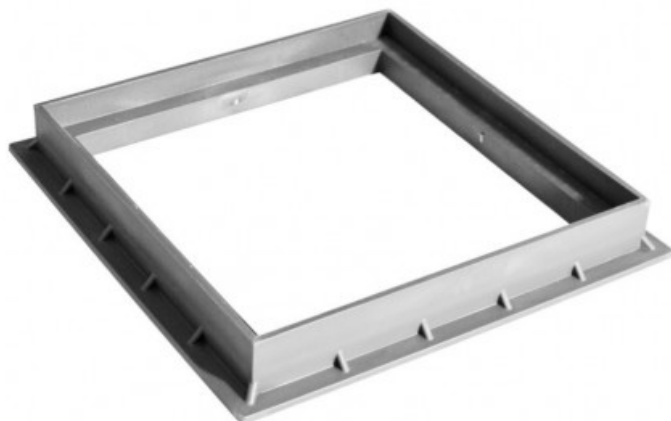

FORMATUB VOUS PROPOSE CETTE
SOLUTION:

**Cadre PP pour
couvercle de regard
400 x 400mm gris**

Codes produits :

Référence B23CCT040G

EAN13 : -

CUP : -

Description brève du produit :

Cadre en polypropylène pour pose des couvercles PP adaptés ou grilles de sol de même dimension.

Permet l'adaptation sur un regard en brique ou béton.

Permet de créer une ouverture encastrée dans une terrasse pavée ou dallée.

Dimension intérieure : 38x38 cm

Dimension extérieure : 39x39 cm

Dimension hors tout : 42.5x42.5 cm