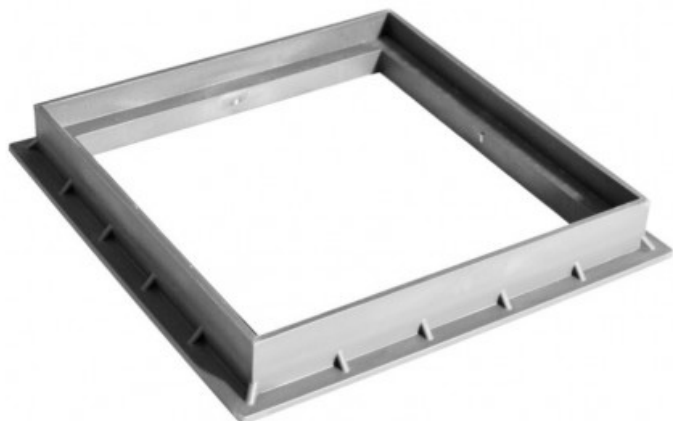

FORMATUB VOUS PROPOSE CETTE
SOLUTION:

**Cadre PP pour
couvercle de regard
550 x 550mm gris**

Codes produits :

Référence B23CCT055G

EAN13 : -

CUP : -

Description brève du produit :

Cadre en polypropylène pour pose des couvercles PP adaptés ou grilles de sol de même dimension.

Permet l'adaptation sur un regard en brique ou béton.

Permet de créer une ouverture encastrée dans une terrasse pavée ou dallée.

Dimension intérieure : 53x53 cm

Dimension extérieure : 54x54 cm

Dimension hors tout : 58.5x58.5 cm