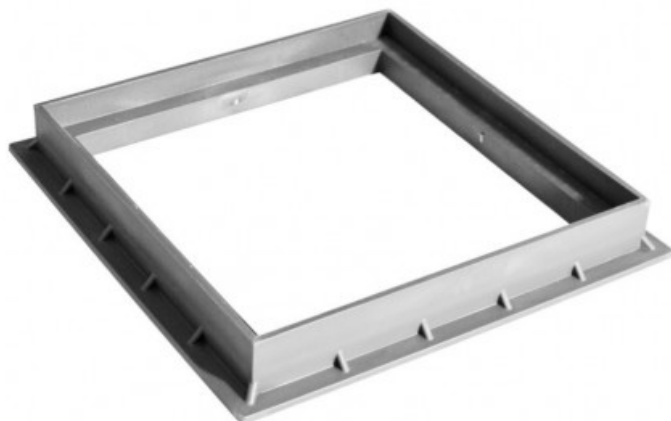

FORMATUB VOUS PROPOSE CETTE  
SOLUTION:

---

**Cadre PP pour  
couvercle de regard  
550 x 550mm gris**

**Codes produits :**

Référence B23CCT055G

EAN13 : -

CUP : -

**Description brève du produit :**

Cadre en polypropylène pour pose des couvercles PP adaptés ou grilles de sol de même dimension.

Permet l'adaptation sur un regard en brique ou béton.

Permet de créer une ouverture encastrée dans une terrasse pavée ou dallée.

Dimension intérieure : 53x53 cm

Dimension extérieure : 54x54 cm

Dimension hors tout : 58.5x58.5 cm

**Galerie de produits :**

**Description du produit :**

---