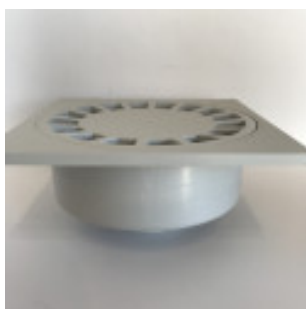

FORMATUB VOUS PROPOSE CETTE
SOLUTION:

Siphon de Cour PP Gris Pastel

150 x 150

Codes produits :

Référence B23CSC15GP

EAN13 : -

CUP : -

Description brève du produit :

Siphon de Cour en Polypropylène Anti Choc
Pour usage intérieur ou extérieur permettant le
récupération des eaux de ruissellement.

Branchement par le dessous en Ø50 (sortie
mâle).

Sa garde d'eau est étudiée pour éviter les
retours d'odeur.

Surface granuleuse antidérapante

Galerie de produits :

Description du produit :

Dim extérieure hors tout: 150x150mm

diamètre de sortie 50mm (sortie mâle)

FORMATUB VOUS PROPOSE CETTE
SOLUTION:

Les siphons de cour peuvent être utilisés en intérieur ou extérieur

disponible en 6 dimensions selon les capacités d'eau à évacuer

3 coloris disponibles: Gris Pastel / Sable / Anthracite

surface anti-dérapante.

Norme UNI EN 1253.

Pour vos raccordement, consultez notre gamme raccords PVC EVAC
