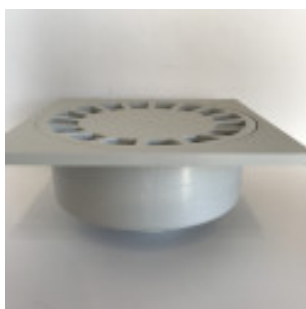

## Siphon de Cour PP Gris Pastel

**150 x 150**

**Codes produits :**

Référence B23CSC15GP

EAN13 : -

CUP : -

### **Description brève du produit :**

Siphon de Cour en Polypropylène Anti Choc  
Pour usage intérieur ou extérieur permettant le  
récupération des eaux de ruissellement.

Branchement par le dessous en Ø50 (sortie  
mâle).

Sa garde d'eau est étudiée pour éviter les  
retours d'odeur.

Surface granuleuse antidérapante

### **Description du produit :**

Dim extérieure hors tout: 150x150mm

diamètre de sortie 50mm (sortie mâle)

FORMATUB VOUS PROPOSE CETTE  
SOLUTION:

---

Les siphons de cour peuvent être utilisés en intérieur ou extérieur