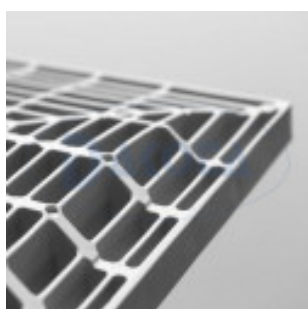

FORMATUB VOUS PROPOSE CETTE
SOLUTION:

Couvercle de regard Polypropylène Sable

200 x 200mm

Codes produits :

Référence B23CCS020S

EAN13 : -

CUP : -

Description brève du produit :

Couvercle de sol en PP (polypropylène) adapté aux puisards, rehausses et cadres de même dimension "20x20".

Ton sable

Perçage au centre Ø8mm pour passage éventuel d'un boulon, vis ou poignée (non fournis)

Dimension hors tout: 18.5x18.5 cm

Galerie de produits :

Description du produit :

Utilisable pour fermer le regard et permettre les visites.
