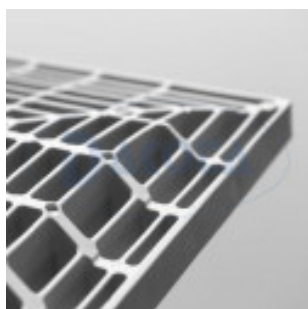

Galerie de produits :

Description du produit :

Utilisable pour fermer le regard et permettre les visites.