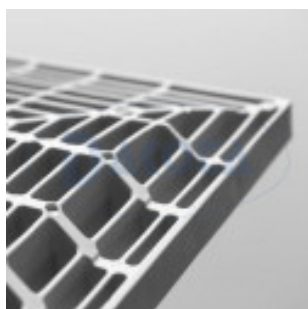

FORMATUB VOUS PROPOSE CETTE
SOLUTION:

Couvercle de regard Polypropylène Sable

200 x 200mm

Codes produits :

Référence B23CCS020S

EAN13 : -

CUP : -

Description brève du produit :

Couvercle de sol en PP (polypropylène) adapté aux puisards, rehausses et cadres de même dimension "20x20".

Ton sable

Perçage au centre Ø8mm pour passage éventuel d'un boulon, vis ou poignée (non fournis)

Dimension hors tout: 18.5x18.5 cm

Galerie de produits :

Description du produit :

Utilisable pour fermer le regard et permettre les visites.
