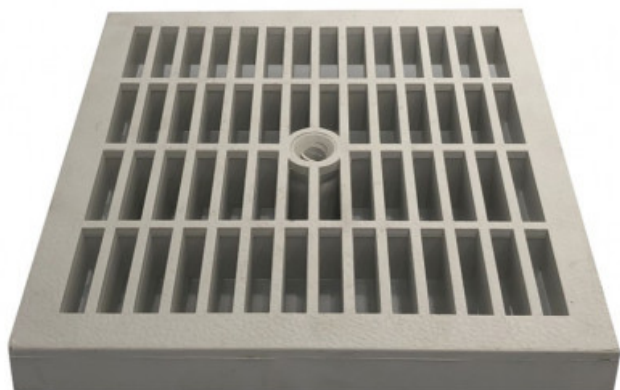

## Grille de sol PVC

**Codes produits :**

Référence B23CGS020G

EAN13 : -

CUP : -

### Description brève du produit :

Grille de sol 20x20 gris pastel destinée à drainer les eaux de ruissellement à intégrer dans un cadre ou regard PVC compatible.

Idéal pour masquer un puisard tout en le laissant accessible.

Dimension finies hors tout : 18.5x18.5 cm

**Gris Pastel 200 x 200mm**

### Description du produit :

Grille de sol 20x20 PVC anti choc et traité anti-UV

Les caractéristiques du matériaux lui confèrent, en plus de la légèreté, une résistance aux chocs et aux intempéries.

Apporte une belle finition durable (pas de corrosion) .