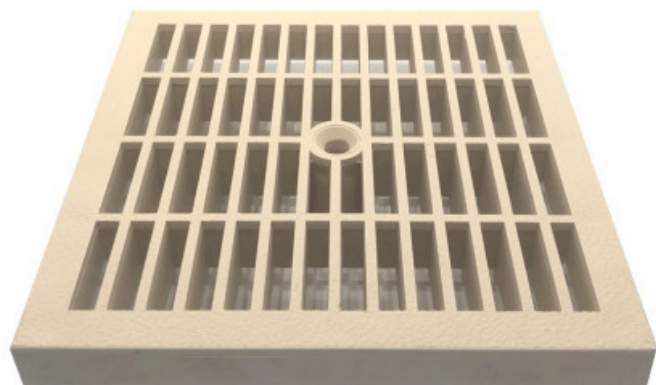

## Grille de sol PVC

**Codes produits :**

Référence B23CGS020S

EAN13 : -

CUP : -

### Description brève du produit :

Grille de sol 20x20 ton Sable (beige) destinée à drainer les eaux de ruissellement à intégrer dans un cadre ou regard PVC compatible.

Idéal pour masquer un puisard tout en le laissant accessible.

Dimension finies hors tout : 18.5x18.5 cm

**Sable**

**200 x 200mm**

### Description du produit :

Grille de sol 20x20 PVC anti choc et traité anti-UV

Les caractéristiques du matériaux lui confèrent, en plus de la légèreté, une résistance aux chocs et aux intempéries.

Apporte une belle finition durable (pas de corrosion) .