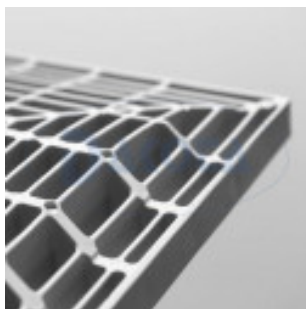

FORMATUB VOUS PROPOSE CETTE
SOLUTION:

Couvercle de regard Polypropylène Sable

400 x 400mm

Codes produits :

Référence B23CCS040S

EAN13 : -

CUP : -

Description brève du produit :

Couvercle de sol en PP (polypropylène) adapté aux puisards, rehausses et cadres de même dimension "40x40".

Ton sable

Perçage au centre Ø8mm pour passage éventuel d'un boulon, vis ou poignée (non fournis)

Dimension hors tout : 38x38 cm

Galerie de produits :

Description du produit :

Utilisable pour fermer le regard ou cadres et permettre les visites.