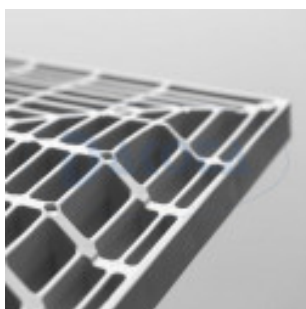

FORMATUB VOUS PROPOSE CETTE
SOLUTION:

Couvercle de regard Polypropylène Sable

550 x 550mm

Codes produits :

Référence B23CCS055S

EAN13 : -

CUP : -

Description brève du produit :

Couvercle de sol en PP (polypropylène) adapté aux puisards, rehausses et cadres de même dimension "55x55".

Ton sable

Perçage au centre Ø8mm pour passage éventuel d'un boulon, vis ou poignée (non fournis)

Dimension précises hors tout: 53x53 cm

Galerie de produits :

Description du produit :

Utilisable pour fermer le regard ou cadres et permettre les visites.