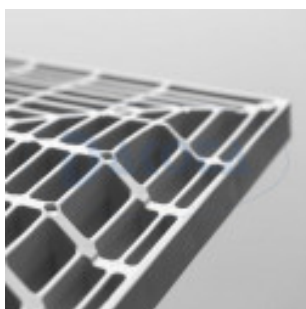

Galerie de produits :

Description du produit :

Utilisable pour fermer le regard ou cadres et permettre les visites.