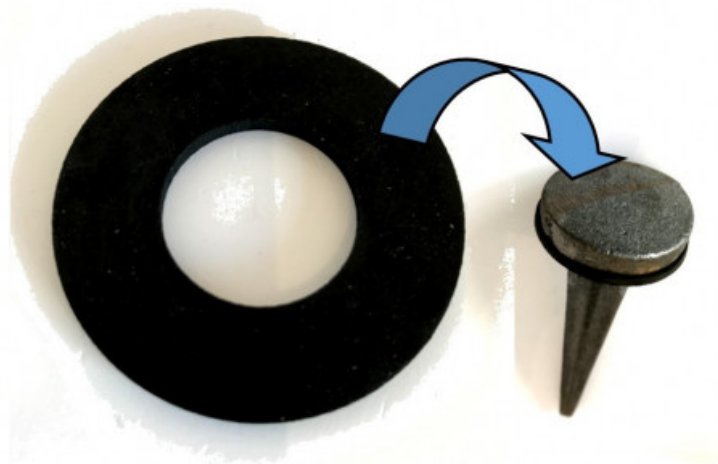

## Joint de Rechange pour Cône sur Pompe Nostalgique

Codes produits :

Référence A199JONOST

EAN13 : -

CUP : -

### Description brève du produit :

Pièce de rechange adaptée aux Pompes à main traditionnelles fonte distribuées sur notre site.

Joint de cône dimension extérieur 5cm X 2.4 cm intérieur

épaisseur 3mm