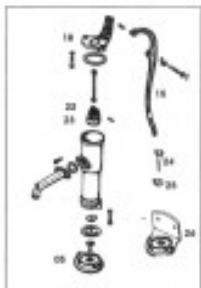

Galerie de produits :

Description du produit :