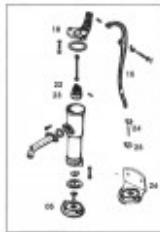

## Joint de Rechange Cuir pour Piston sur Pompe Nostalgique

Codes produits :

Référence A199PINOST

EAN13 : -

CUP : -

**Description brève du produit :**

Pièce de rechange pour pompe à main fonte  
traditionnelles

Joint de piston en cuir conique

épaisseur 3mm

**Galerie de produits :**

**Description du produit :**