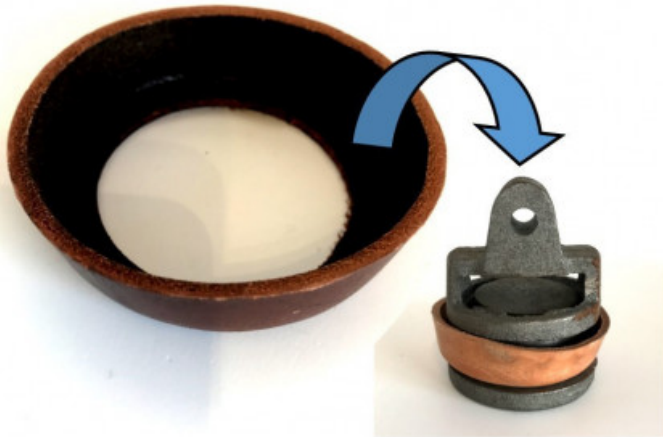

## Joint de Rechange Cuir pour Piston sur Pompe Nostalgique

Codes produits :

Référence A199PINOST

EAN13 : -

CUP : -

**Description brève du produit :**

Pièce de rechange pour pompe à main fonte  
traditionnelles

Joint de piston en cuir conique

épaisseur 3mm

**Galerie de produits :**

**Description du produit :**