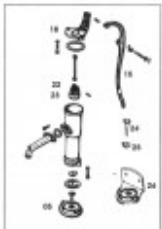

FORMATUB VOUS PROPOSE CETTE
SOLUTION:

**Cône + Joint
de Rechange
pour Pompe Nostalgique**

Codes produits :

Référence A199JCONOS

EAN13 : -

CUP : -

Description brève du produit :

Pièce de rechange adaptée aux Pompes à main traditionnelles fonte distribuées sur notre site.

Cône en Acier galvanisé + joint EPDM adapté

Galerie de produits :

Description du produit :