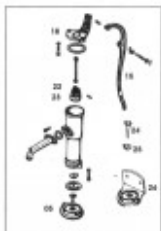

FORMATUB VOUS PROPOSE CETTE  
SOLUTION:

**Cône + Joint  
de Rechange  
pour Pompe Nostalgique**

**Codes produits :**

Référence A199JCONOS

EAN13 : -

CUP : -

**Description brève du produit :**

Pièce de rechange adaptée aux Pompes à main  
traditionnelles fonte distribuées sur notre site.

Cône en Acier galvanisé + joint EPDM adapté

**Galerie de produits :**

**Description du produit :**