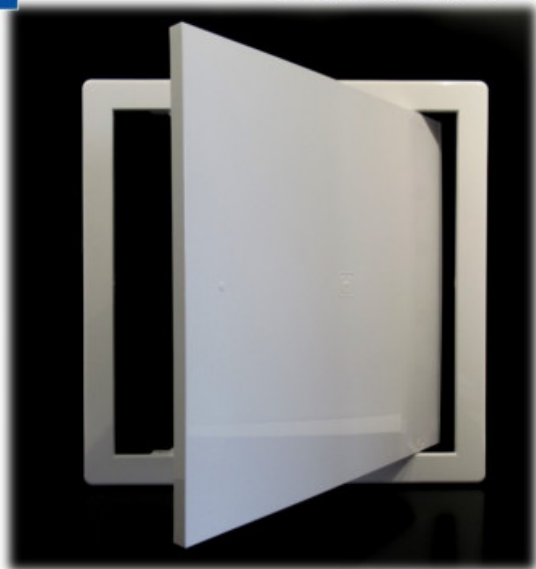

FORMATUB VOUS PROPOSE CETTE
SOLUTION:

**Trappe de visite
en PVC Blanc
300 x 300 mm**

Codes produits :

Référence B634TB3030

EAN13 : -

CUP : -

Description brève du produit :

La trappe de visite en PVC blanc permet de masquer une ouverture sur toutes sortes de branchement tout en restant facile d'accès .

Celle ci peut s'encaster dans le placo, un mur ..

EN COURS DE REAPPROVISIONNEMENT

Galerie de produits :

Description du produit :

Dimension d'encastrement (a x b) : 298x298mm

Dimension de passage 268x268mm

dimension finie en façade (c x d) (compris recouvrement): 318x318mm