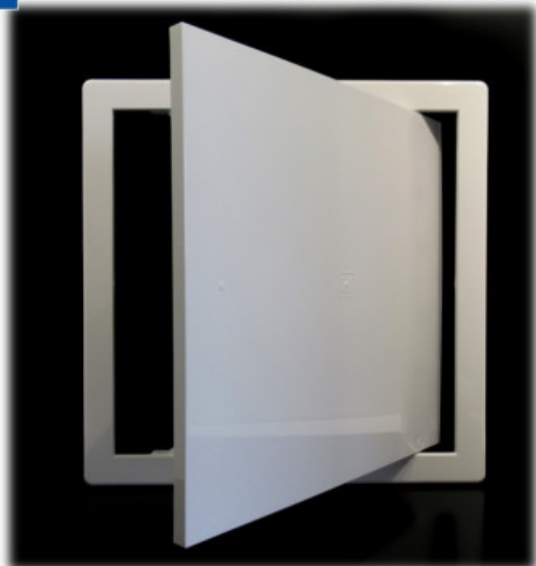

FORMATUB VOUS PROPOSE CETTE  
SOLUTION:

**Trappe de visite  
en PVC Blanc  
300 x 300 mm**

**Codes produits :**

Référence B634TB3030

EAN13 : -

CUP : -

**Description brève du produit :**

La trappe de visite en PVC blanc permet de masquer une ouverture sur toutes sortes de branchement tout en restant facile d'accès .

Celle ci peut s'encaster dans le placo, un mur ..

**EN COURS DE REAPPROVISIONNEMENT**

**Galerie de produits :**

**Description du produit :**

Dimension d'encastrement (a x b) : 298x298mm

Dimension de passage 268x268mm

dimension finie en façade (c x d) (compris recouvrement): 318x318mm

FORMATUB VOUS PROPOSE CETTE  
SOLUTION:

---

retour pour fixation (h) : 24mm

---