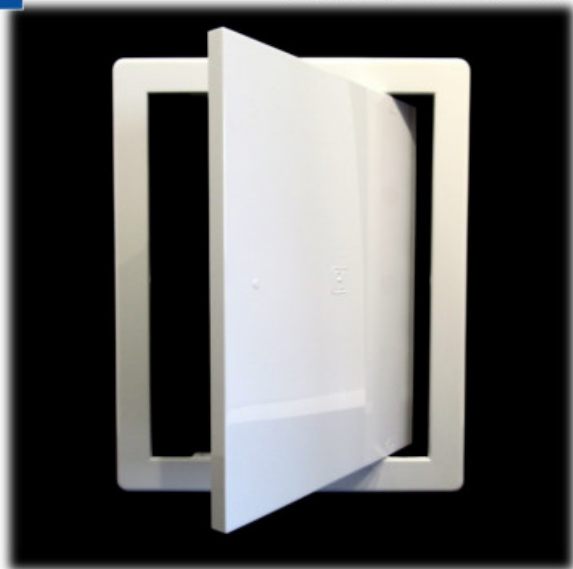

FORMATUB VOUS PROPOSE CETTE
SOLUTION:

**Trappe de visite
en PVC Blanc
200 x 250 mm**

Codes produits :

Référence B634TB2025

EAN13 : -

CUP : -

Description brève du produit :

La trappe de visite en PVC blanc permet de masquer une ouverture sur toutes sortes de branchement tout en restant facile d'accès

Celle ci peut s'encaster dans le placo, un mur ..

Galerie de produits :

Description du produit :

Dimension d'encastrement (a x b) : 198x248mm

Dimension de passage 175x227mm

dimension finie en façade (c x d) (compris recouvrement): 218x268mm