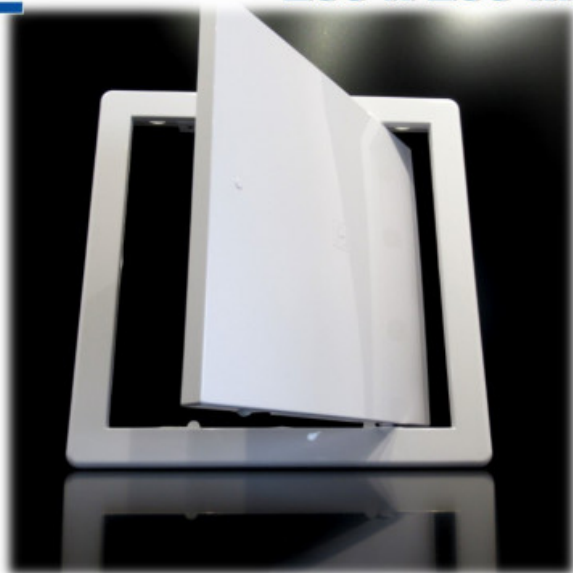

FORMATUB VOUS PROPOSE CETTE
SOLUTION:

**Trappe de visite
en PVC Blanc
200 x 200 mm**

Codes produits :

Référence B634TB2020

EAN13 : -

CUP : -

Description brève du produit :

La trappe de visite en PVC blanc permet de masquer une ouverture sur toutes sortes de branchement tout en restant facile d'accès

Celle ci peut s'encaster dans le placo, un mur

..

Galerie de produits :

Description du produit :

Dimension d'encastrement (a x b) : 198x198mm

Dimension de passage 175x175mm

dimension finie en façade (c x d) (compris recouvrement): 216x216mm