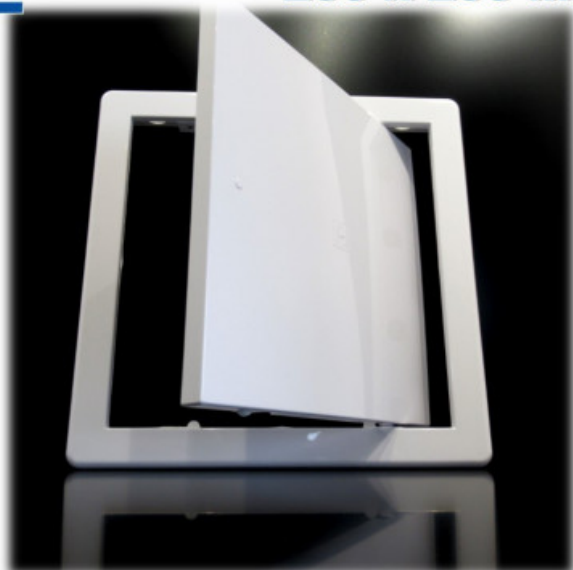

FORMATUB VOUS PROPOSE CETTE
SOLUTION:

**Trappe de visite
en PVC Blanc
200 x 200 mm**

Codes produits :

Référence B634TB2020

EAN13 : -

CUP : -

Description brève du produit :

La trappe de visite en PVC blanc permet de masquer une ouverture sur toutes sortes de branchement tout en restant facile d'accès

Celle ci peut s'encaster dans le placo, un mur

..

Galerie de produits :

Description du produit :

Dimension d'encastrement (a x b) : 198x198mm

Dimension de passage 175x175mm

dimension finie en façade (c x d) (compris recouvrement): 216x216mm