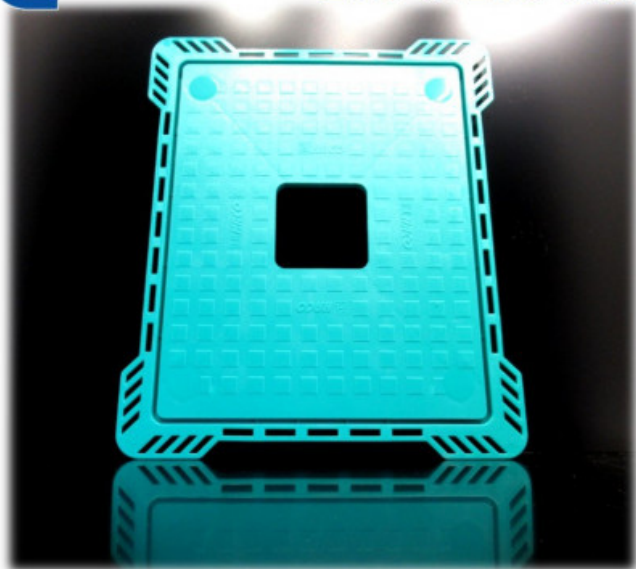

FORMATUB VOUS PROPOSE CETTE
SOLUTION:

**Trappe de visite
à carreler PVC
200 x 250 mm**

Codes produits :

Référence B631TB250C

EAN13 : -

CUP : -

Description brève du produit :

Trappe de visite a carreler en PVC
rectangulaire

Permet de masquer une ouverture tout en
maintenant un accès pratique.

Elle permet de créer une continuité de carrelage
au mur ..

Fournis avec fil pour faciliter la pose.

Galerie de produits :

Description du produit :

Dimension d'encastrement (a x b) : 204x254mm

FORMATUB VOUS PROPOSE CETTE
SOLUTION:

Dimension de passage 195x195mm

dimension finie en façade (c x d) (compris recouvrement): 240x290mm

retour pour fixation (h) : 11mm
