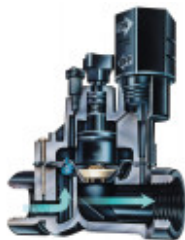

## Electrovanne 24V 100 DV

Taraudée  
1"

Codes produits :

Référence A57PDV100A

EAN13 : -

CUP : -

### Description brève du produit :

Vanne électrique plastique légère pour un usage résidentiel ou publique de moyenne et petite dimension.

Permet l'ouverture et fermeture des arrivées d'eau à distance par le biais d'un programmateur qui transmettra l'information et le courant électrique 24V

### Description du produit :

Facilité de mise en service

- Ouverture manuelle sans fuite d'eau par rotation d'un quart de tour du solénoïde
- Purge externe manuelle permettant d'évacuer les débris. Recommandé pour la mise en route et la maintenance du système