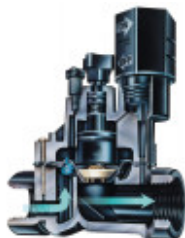

## Electrovanne 24V 100 DV

Taraudée  
1"

Codes produits :

Référence A57PDV100A

EAN13 : -

CUP : -

### Description brève du produit :

Vanne électrique plastique légère pour un usage résidentiel ou publique de moyenne et petite dimension.

Permet l'ouverture et fermeture des arrivées d'eau à distance par le biais d'un programmateur qui transmettra l'information et le courant électrique 24V

### Description du produit :

Facilité de mise en service

- Ouverture manuelle sans fuite d'eau par rotation d'un quart de tour du solénoïde
- Purge externe manuelle permettant d'évacuer les débris. Recommandé pour la mise en route et la maintenance du système