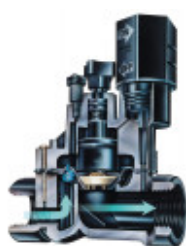

FORMATUB VOUS PROPOSE CETTE
SOLUTION:

Electrovanne 9V 100 DV

Taraudée
1"

Codes produits :

Référence A57PDV100B

EAN13 : -

CUP : -

Description brève du produit :

Vanne électrique plastique légère pour un usage résidentiel ou publique de moyenne et petite dimension.

Permet l'ouverture et fermeture des arrivées d'eau à distance par le biais d'un programmateur fonctionnant à pile 9volts

Elle est donc totalement indépendante en énergie.

branchement femelle femelle Ø1"

Galerie de produits :

Description du produit :

FORMATUB VOUS PROPOSE CETTE
SOLUTION:

Facilité de mise en service

- Ouverture manuelle sans fuite d'eau par rotation d'un quart de tour du solénoïde
 - Purge externe manuelle permettant d'évacuer les débris. Recommandé pour la mise en route et la maintenance du système
 - Polyvalence
 - Configuration en ligne
 - Configuration 1" solénoïde à impulsion
 - fonctionne à très faible débit si un filtre RbY est installé en amont
 - Fiabilité
 - Corps en PVC
 - Vis cruciformes en acier inoxydable
 - Pression de fonctionnement : 1 à 10,4 bars à 23°C
Température maximum de l'eau : 43°C
 - Excellente résistance en eau chargée grâce à la double filtration au niveau de la membrane et du solénoïde
 - fiabilité et longévité accrues
-