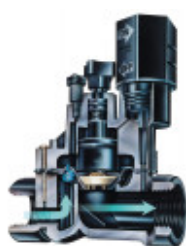

FORMATUB VOUS PROPOSE CETTE
SOLUTION:

Electrovanne 9V 100 DV

Taraudée
1"

Codes produits :

Référence A57PDV100B

EAN13 : -

CUP : -

Description brève du produit :

Vanne électrique plastique légère pour un usage résidentiel ou publique de moyenne et petite dimension.

Permet l'ouverture et fermeture des arrivées d'eau à distance par le biais d'un programmeur fonctionnant à pile 9volts

Elle est donc totalement indépendante en énergie.

branchement femelle femelle Ø1"

Galerie de produits :

Description du produit :

FORMATUB VOUS PROPOSE CETTE
SOLUTION:

Facilité de mise en service

- Ouverture manuelle sans fuite d'eau par rotation d'un quart de tour du solénoïde
 - Purge externe manuelle permettant d'évacuer les débris. Recommandé pour la mise en route et la maintenance du système
 - Polyvalence
 - Configuration en ligne
 - Configuration 1" solénoïde à impulsion
 - fonctionne à très faible débit si un filtre RbY est installé en amont
 - Fiabilité
 - Corps en PVC
 - Vis cruciformes en acier inoxydable
 - Pression de fonctionnement : 1 à 10,4 bars à 23°C
Température maximum de l'eau : 43°C
 - Excellente résistance en eau chargée grâce à la double filtration au niveau de la membrane et du solénoïde
 - fiabilité et longévité accrues
-