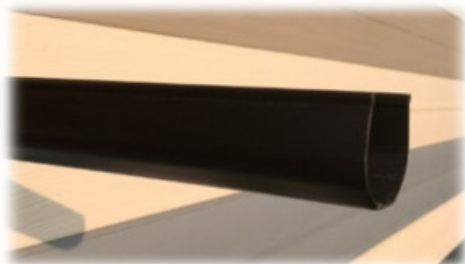

FORMATUB VOUS PROPOSE CETTE
SOLUTION:

Pack Gouttière PVC MINI Marron

22 Pièces:
Profils
+
accessoires
+
Descente

**Kit Complet
Prêt à Poser
Pour
4 mètres de façade**

Codes produits :

Référence PACKMINI4ML

EAN13 : -

CUP : -

Description brève du produit :

Idéal pour vos chalets et abris de jardin!!

Laissez-vous tenter par cette harmonieuse gouttière MINI en PVC marron à pans coupés qui prolongera avec discrétion votre toiture d'abri de jardin. Largeur d'ouverture 65mm.

Nous vous proposons, dans ce pack à prix spécial, un kit complet prêt à poser, compris descente coordonnée, pour une façade droite de 4ml.

Galerie de produits :

Description du produit :

Gouttière MINI en PVC Marron à coller.

Pour toute toiture d'une surface inférieure à 20m².