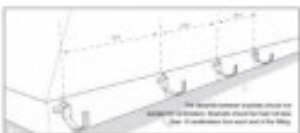

CUP : -

Description brève du produit :

Idéal pour vos chalets et abris de jardin!!

Laissez-vous tenter par cette harmonieuse gouttière MINI en PVC marron à pans coupés qui prolongera avec discrétion votre toiture d'abri de jardin. Largeur d'ouverture 65mm.

Nous vous proposons, dans ce pack à prix spécial, un kit complet prêt à poser, compris descente coordonnée, pour une façade droite de 4ml.

Galerie de produits :

Description du produit :

Gouttière MINI en PVC Marron à coller.