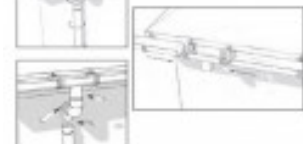

CUP : -

Description brève du produit :

Idéal pour vos chalets et abris de jardin!!

Laissez-vous tenter par cette harmonieuse gouttière MINI en PVC marron à pans coupés qui prolongera avec discrétion votre toiture d'abri de jardin. Largeur d'ouverture 65mm.

Nous vous proposons, dans ce pack à prix spécial, un kit complet prêt à poser, compris descente coordonnée, pour une façade droite de 4ml.

Galerie de produits :

Description du produit :

Gouttière MINI en PVC Marron à coller.

1 jonction pour les raccorder

2 fonds universels (droite et gauche) pour fermer les extrémité.

10 crochets bandeaux pour fixer le tout.

1 naissance centrale pour positionner la descente où qu'elle soit placée sur votre façade.