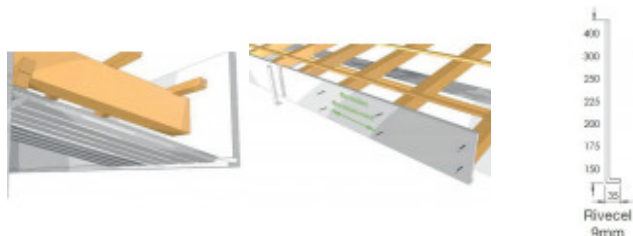

FORMATUB VOUS PROPOSE CETTE
SOLUTION:

**Planche de Rive
à clouer
Hauteur 300 mm**

Blanc

Longueur de 5 mètres

Codes produits :

Référence BG11RB3001

EAN13 : -

CUP : -

Description brève du produit :

Planche de Rive à clouer en PVC cellulaire blanc épaisseur 9mm, hauteur 300mm.

Permet d'habiller et protéger durablement vos débords de toits.

Offrent une grande résistance aux intempéries et ne nécessitent aucun entretien.

Économiques et faciles à mettre en œuvre, elles s'adaptent à tout type de charpente neuve ou à rénover.

Choix de couleurs coordonnées à nos gouttières PVC

Galerie de produits :

FORMATUB VOUS PROPOSE CETTE SOLUTION:

Description du produit :

Ces planches de rive sont disponibles dans différentes hauteurs, couleurs.

Un film de protection recouvre la surface vue pour protection anti rayures.

La Pose des planches de rive cellulaires ne demande pas d'outillage spécifique. Les planches de rive en PVC se posent sur tout type de charpente, suivant la méthode à "dilatation bloquée".