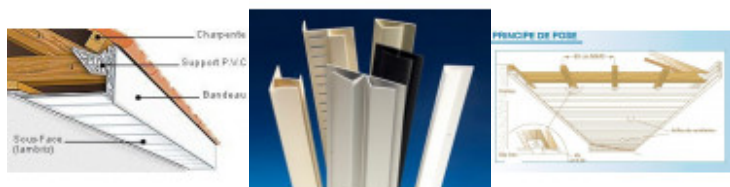

FORMATUB VOUS PROPOSE CETTE  
SOLUTION:

**Profile "U" de finition  
pour pose lambris PVC  
de sous toiture  
Noir**

**Longueur de 4 mètres**

**Codes produits :**

Référence BG11PROFUN

EAN13 : -

CUP : -

**Description brève du produit :**

Le profilé de finition en "U" permet de jointer le lambris de sous-face au mur du bâtiment et de le maintenir.

Il se fixe directement dans la maçonnerie ou la charpente.

Couleurs coordonnées au lambris, à la planche de rive et à notre gamme de gouttières PVC

**Galerie de produits :**

**Description du produit :**

dimension: 31x13x18mm

FORMATUB VOUS PROPOSE CETTE  
SOLUTION:

---

longueur de la barre: 4ml

Retrouvez en bas de page les consignes de pose détaillées et préconisations de notre partenaire fabricant pour la mise en oeuvre des profiles et accessoires d'avant-toit