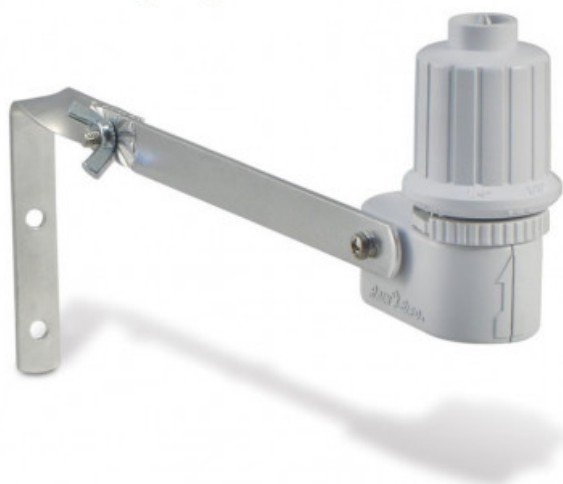

FORMATUB VOUS PROPOSE CETTE
SOLUTION:

Sonde de Pluie pour programmateur d'arrosage

Codes produits :

Référence A5P9PLRSDB

EAN13 : -

CUP : -

Description brève du produit :

Cette sonde pluie a été conçue pour les installations résidentielles ou commerciales.

En mesurant automatiquement les précipitations et en interdisant le fonctionnement du système d'arrosage en cas de pluie, ce produit permet d'économiser de l'eau et de prolonger la durée de vie des installations d'arrosage.

Voir nos programmeurs pour compatibilité.

Galerie de produits :

Description du produit :

- Fonctionne avec tous les programmeurs 24V et 9V à pile programmeurs dotés de l'interface de détection de pluie
- Réglages de pluviométrie aisés et rapides de 3,2 à 20 mm par simple action sur une molette
- Bague de mise à l'air libre réglable permettant de régler le temps de séchage
- Corps en polymère de qualité supérieure, résistant aux UV et offrant une grande

FORMATUB VOUS PROPOSE CETTE
SOLUTION:

résistance aux intempéries

- Support et bras en aluminium de construction robuste de 15,2 cm de long
- Câble de branchement résistant aux UV d'une longueur de 7,6m, facilitant le raccordement aux programmeurs d'arrosage