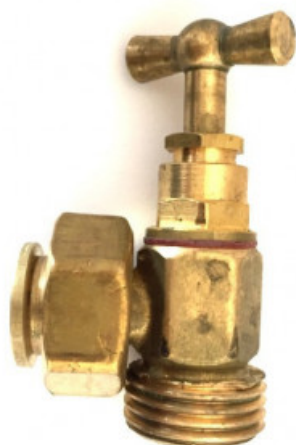

FORMATUB VOUS PROPOSE CETTE
SOLUTION:

Robinet de Chasse
équerre
laiton brute

1/2"

Codes produits :

Référence B577RE1526

EAN13 : -

CUP : -

Description brève du produit :

Robinet d'arrêt de chasse d'eau équerre avec filetage 3/8" MF en laiton brute

Ce robinet de chasse d'eau vous permettra de contrôler l'ouverture et la fermeture d'eau de la chasse

Fixation femelle par écrou tournant pour faciliter la pose.

Galerie de produits :

Description du produit :

1/2" correspond à une section de 15/21

Joint non fournis