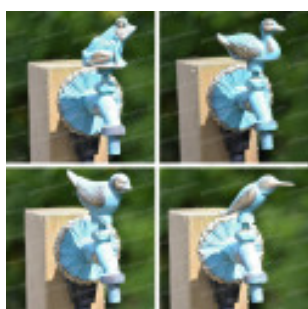

## Robinet de jardin décoratif

### Panthère

**Codes produits :**

Référence A12LRDPANT

EAN13 : -

CUP : -

**Description brève du produit :**

Robinet de jardin décoratif style ancien en laiton.

Poignée modèle Panthère.

branchement arrière 1/2"F

Sortie en 3/4"

Plaque décorative démontable.

**Galerie de produits :**

**Description du produit :**

---