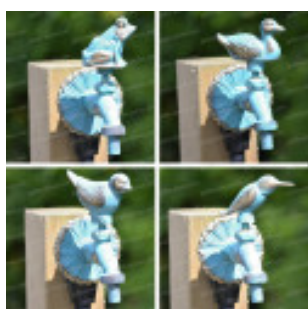

FORMATUB VOUS PROPOSE CETTE
SOLUTION:

Robinet de jardin décoratif

Panthère

Codes produits :

Référence A12LRDPANT

EAN13 : -

CUP : -

Description brève du produit :

Robinet de jardin décoratif style ancien en laiton.

Poignée modèle Panthère.

branchement arrière 1/2"F

Sortie en 3/4"

Plaque décorative démontable.

Galerie de produits :

Description du produit :
