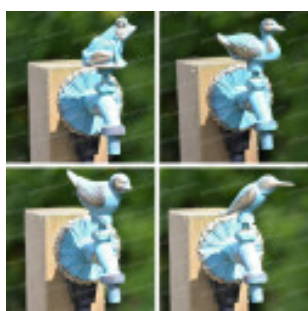

FORMATUB VOUS PROPOSE CETTE
SOLUTION:

Robinet de jardin décoratif

Cheval

Codes produits :

Référence A12LRDCHEV

EAN13 : -

CUP : -

Description brève du produit :

Robinet de jardin décoratif style ancien en laiton.

Poignée modèle Cheval

branchement arrière 1/2"F

Sortie en 3/4"

Plaque décorative démontable.

Galerie de produits :

Description du produit :
