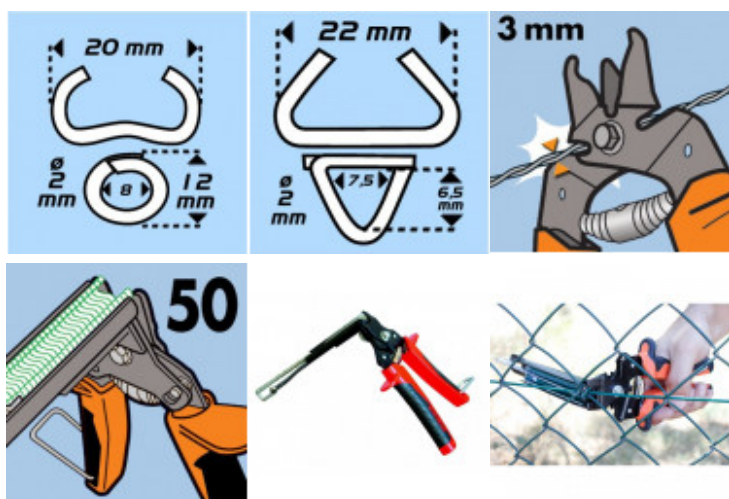

FORMATUB VOUS PROPOSE CETTE
SOLUTION:

Agrafeuse manuelle à grillage avec chargeur

Codes produits :

Référence O737AGAFGR

EAN13 : -

CUP : -

Description brève du produit :

Agrafeuse manuelle Pro pour fixation des grillages en rouleaux de clôture souple sur les fils de tension.

Gain de temps et d'efficacité par rapport au fil d'attache traditionnel.

Compris chargeur 50 agrafes.

2 coupe-fils intégrés.

Galerie de produits :

FORMATUB VOUS PROPOSE CETTE
SOLUTION:

Description du produit :

Outil léger et maniable.

2 coupe-fils intégrés jusqu'à 3 mm d'épaisseur.

Chargeur en acier traité d'une capacité de 50 agrafes.

Vis moletée pour démontage rapide (encombrement réduit).
