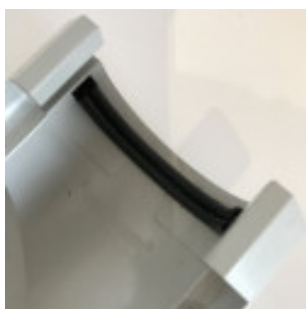

Galerie de produits :

Description du produit :

Distributeur spécialiste en **Gouttière PVC de Haute qualité** nous partageons 25 ans d'étroit partenariat avec nos fabricants. Nous stockons sur notre site tous les profilés et accessoires nécessaires à un habillage complet et élégant de vos sous toitures en privilégiant la plus large gamme de coloris.

Vous trouverez différents modèles adaptés à chaque taille ou esthétiques de toiture.