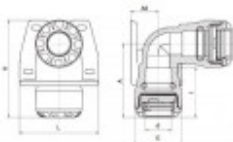

Montage facile en 1 clic.

Enterré ou aérien.

Utilisation eau froide.

Galerie de produits :

PLASSON **Série1**

Description du produit :

FORMATUB VOUS PROPOSE CETTE
SOLUTION:

Raccords mécaniques destinés à l'assemblage des tubes PEHD en pression, utilisés pour les canalisations véhiculant de l'eau potable et de l'eau pour un usage général à des températures inférieures ou égales à 40°C.

Serrage automatique à l'introduction du PEHD.

Démontable par clé spéciale.

Applique en 4 points de fixation.

Corps Polypropylène.

Norme ISO 14236 (PN16)

ACS

Eau chaude EXCLU.
