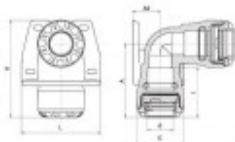

Montage facile en 1 clic.

Enterré ou aérien.

Utilisation eau froide.

Galerie de produits :

PLASSON **Série1**

Description du produit :

FORMATUB VOUS PROPOSE CETTE
SOLUTION:

Raccords mécaniques destinés à l'assemblage des tubes PEHD en pression, utilisés pour les canalisations véhiculant de l'eau potable et de l'eau pour un usage général à des températures inférieures ou égales à 40°C.

Serrage automatique à l'introduction du PEHD.

Démontable par clé spéciale.

Applique en 4 points de fixation.

Corps Polypropylène.

Norme ISO 14236 (PN16)

ACS

Eau chaude EXCLU.
