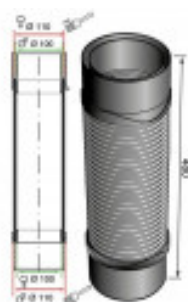

FORMATUB VOUS PROPOSE CETTE
SOLUTION:

Manchon souple PVC

Ø100

Codes produits :

Référence B221RS100H

EAN13 : -

CUP : -

Description brève du produit :

Manchon de raccordement souple permettant de raccorder très facilement deux tubes de même diamètre avec une forte tolérance de mise en place.

Idéal en rénovation lorsqu'il s'agit d'adapter 2 canalisations déjà en place plutôt que cumuler des raccords rigides

Fixation avec colle PVC.

raccordement Femelle en D110 ou mâle en D100.

Longueur 484mm

Galerie de produits :

Description du produit :

- Calcul des angles inutile: les raccords souples prennent l'inclinaison désirée entre 0° et 100° et ça sur deux plans différents.

FORMATUB VOUS PROPOSE CETTE
SOLUTION:

- peuvent être comprimés pour une installation sur des tuyaux déjà en place ou dans les endroits difficiles d'accès.
 - Compensation des défauts d'alignement entre deux tubes.
 - résiste aux agents détergents du commerce et aux produits de débouchage à base d'acide chlorhydrique
 - température d'utilisation : 0 à 96°
 - température de stockage : -15° à +100°.
-