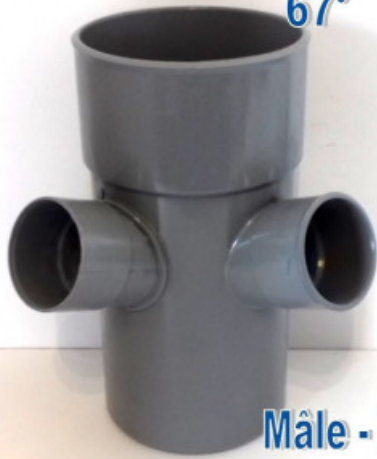

Culotte Réduite PVC Double Equerre

67°

Mâle - Femelle

Ø 110 x 50

Codes produits :

Référence B221G6112C

EAN13 : -

CUP : -

Description brève du produit :

Le Branchement double équerre en PVC à coller est une culotte de dérivation à plusieurs diamètres permettant de raccorder un tube principal à deux tubes secondaires d'un diamètre différent.

Diamètre principal 110 mâle femelle

Diamètres secondaires 50 Femelle

orientation 67°

Galerie de produits :

Description du produit :

Si vous ne trouvez pas les diamètres et orientations nécessaires à votre chantier sur notre site, sachez que notre usine de production est certainement capable de fabriquer votre pièce, même à l'unité.