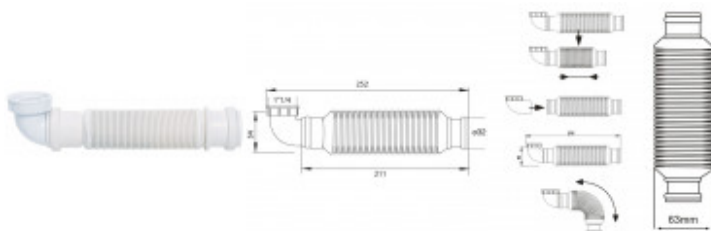

FORMATUB VOUS PROPOSE CETTE
SOLUTION:

Siphon Extra plat sans garde d'eau Pour lavabo / évier

Codes produits :

Référence BS31SI032G

EAN13 : -

CUP : -

Description brève du produit :

En s'affranchissant de la garde d'eau ce siphon ultra plat (sous lavabo 64mm) se dispense à la fois des contraintes d'encombrement et d'installation.

Ø 32

Il est équipé d'une membrane en silicone qui s'ouvre au passage de l'eau et des débris.

Raccordement "Push-Fit" (à emboîter) sans vissage ni collage, les joints à double lèvre et la bague de maintien assurent une étanchéité parfaite.

Galerie de produits :

Description du produit :

Equipé d'une membrane en silicone qui s'ouvre pour permettre le passage de l'eau et des déchets et qui se referme ensuite pour bloquer les remontées de mauvaises odeurs., ce siphon est extra-plat avec une hauteur de seulement :

64 mm dans une configuration d'évier

54 mm dans une configuration de lavabo.

FORMATUB VOUS PROPOSE CETTE
SOLUTION:

- Extra-plat et flexible
- Installation horizontale ou verticale
- Pas de risque de désiphonnage
- Ventilation intégrée de la canalisation
- Raccordement : F 1"1/4 - F Ø 32 Push-fit (raccordement par simple emboitement)
- Matériaux : corps élastomère thermoplastique, membrane silicone, joints caoutchouc, coude polypropylène