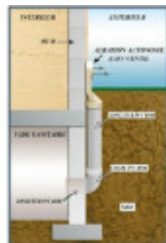

Galerie de produits :