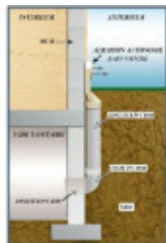

FORMATUB VOUS PROPOSE CETTE
SOLUTION:

Sable

Codes produits :

Référence BS31AAEASS

EAN13 : -

CUP : -

Description brève du produit :

L'aérateur Autonome en ABS (anti UV) Easy Ventil a été spécialement conçu pour la ventilation des vides sanitaires et/ou toute pièce enterrée.

Discret (semi-enterré, seule la grille dépasse du sol) sa forme spécifique dépasse à peine du mur.

Simple à poser, il se raccorde directement à votre tube PVC D100 ou à notre kit COUDE TÉLESCOPIQUE.

Egalement disponible en BLANC ou Coloré Anthracite

Galerie de produits :

FORMATUB VOUS PROPOSE CETTE
SOLUTION:

Description du produit :

Un produit efficace et esthétique, et une installation simple et rapide.

Système breveté de fabrication française!

Passage d'air de 58cm².

Hauteur totale: 350mm

Largeur totale: 124mm

Profondeur totale: 110mm

Dimensions de la surface de grille: 175x115mm

Profondeur au niveau de la grille: 58mm

Esthétique, discret et propre: une fois posé, il se marie parfaitement à votre façade et sait se faire oublier.