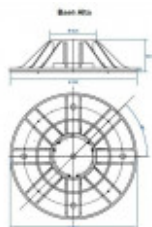

FORMATUB VOUS PROPOSE CETTE
SOLUTION:

Plot Terrasse Réglable Hauteur de 70 à 110 mm

Codes produits :

Référence B934SUPO70

EAN13 : -

CUP : -

Description brève du produit :

Plot réglable en Polypropylène pour supporter Dalles, caillebotis ou lambourdes de terrasses.

Hauteur réglable de 70mm à 110mm (1.5mm par tour de 90°) pour ajuster vos niveaux au millimètre.

Tête autonivelante à pente variable de 0 à 5%.

compris base, corps, tête et 4 ailettes orientables.

Galerie de produits :