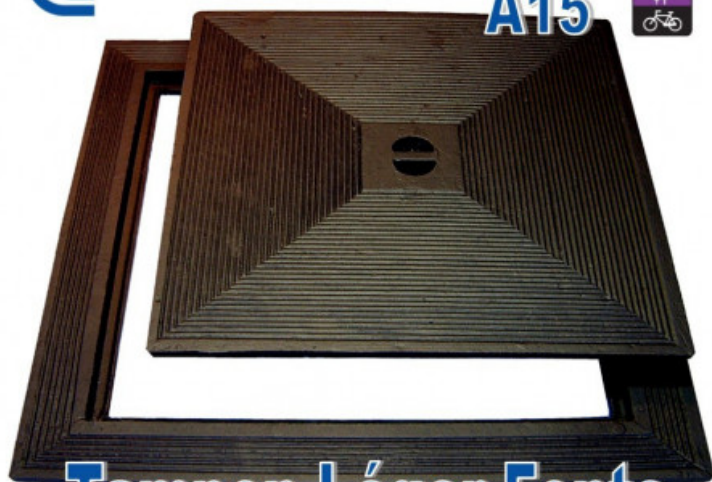

FORMATUB VOUS PROPOSE CETTE  
SOLUTION:

---

300x300mm

A15

Tampon Léger Fonte

**Codes produits :**

Référence V933TL030A

EAN13 : -

CUP : -

**Description brève du produit :**

Tampon en fonte léger comprenant couvercle et cadre à simple fond carrés uniquement destiné aux zones piétonnes et cyclistes (1.5 tonnes) et permettant de couvrir un regard de visite aux dimensions adaptées.

dimensions extérieur cadre: 300x300mm

hauteur: 20mm

passage: 170mm

Poids: 5kg

**Galerie de produits :**

**Description du produit :**

---