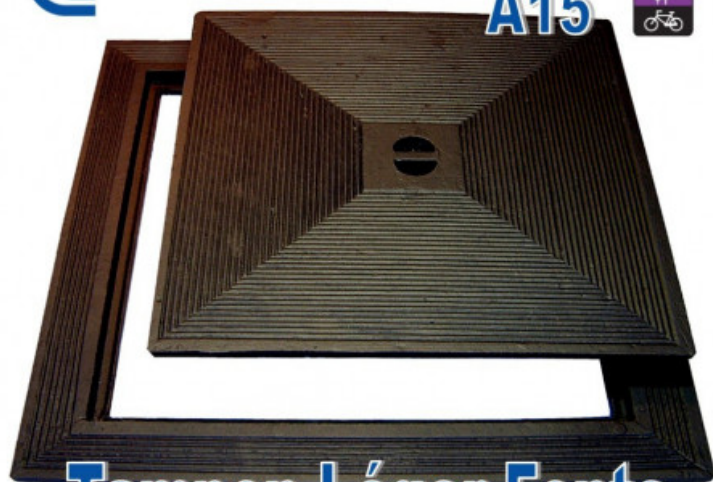

FORMATUB VOUS PROPOSE CETTE
SOLUTION:

350x350mm

A15

Tampon Léger Fonte

Codes produits :

Référence V933TL035A

EAN13 : -

CUP : -

Description brève du produit :

Tampon en fonte léger comprenant couvercle et cadre à simple fond carrés uniquement destiné aux zones piétonnes et cyclistes (1.5 tonnes) et permettant de couvrir un regard de visite aux dimensions adaptées.

dimensions extérieur cadre: 350x350mm

hauteur: 20mm

passage: 220mm

Poids: 6.5kg

Galerie de produits :

Description du produit :