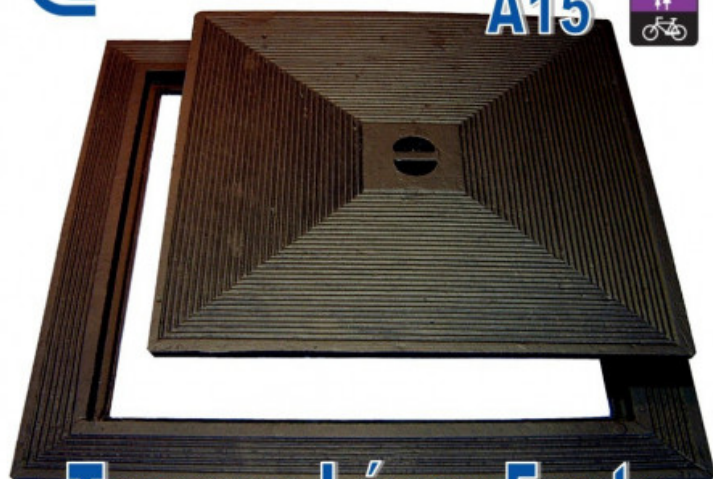

FORMATUB VOUS PROPOSE CETTE
SOLUTION:

400x400mm

A15

Codes produits :

Référence V933TL040A

EAN13 : -

CUP : -

Tampon Léger Fonte

Description brève du produit :

Tampon en fonte léger comprenant couvercle et cadre à simple fond carrés uniquement destiné aux zones piétonnes et cyclistes (1.5 tonnes) et permettant de couvrir un regard de visite aux dimensions adaptées.

dimensions extérieur cadre: 400x400mm

hauteur: 20mm

passage: 270mm

Poids: 7.9kg

Galerie de produits :

Description du produit :
