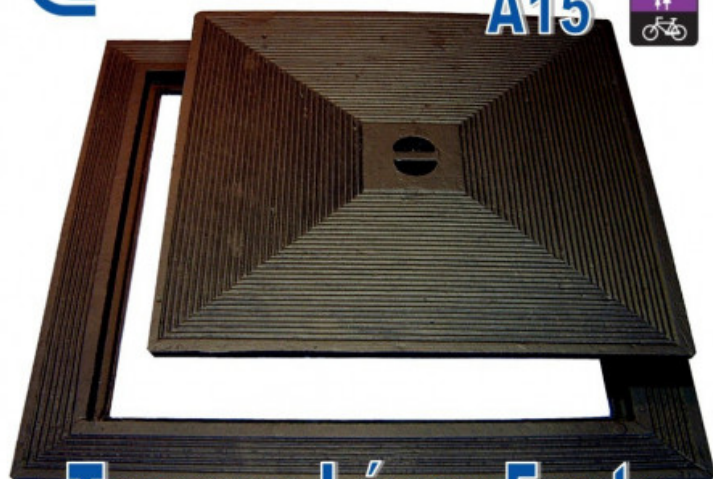

FORMATUB VOUS PROPOSE CETTE  
SOLUTION:

---

400x400mm

A15

**Codes produits :**

Référence V933TL040A

EAN13 : -

CUP : -

**Tampon Léger Fonte**

**Description brève du produit :**

Tampon en fonte léger comprenant couvercle et cadre à simple fond carrés uniquement destiné aux zones piétonnes et cyclistes (1.5 tonnes) et permettant de couvrir un regard de visite aux dimensions adaptées.

dimensions extérieur cadre: 400x400mm

hauteur: 20mm

passage: 270mm

Poids: 7.9kg

**Galerie de produits :**

**Description du produit :**

---