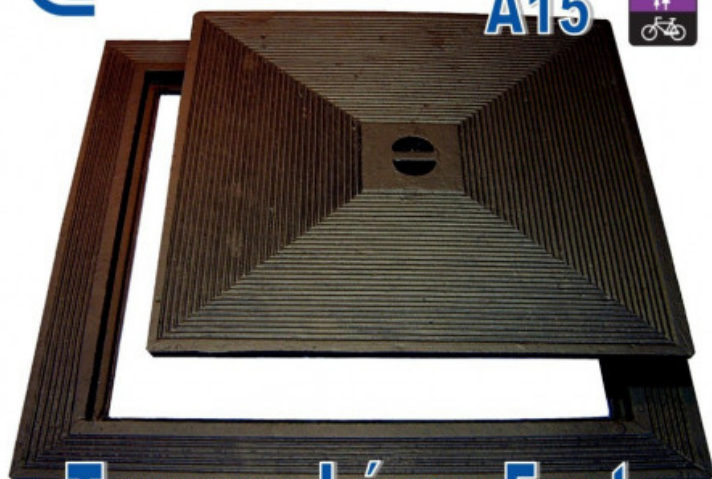

FORMATUB VOUS PROPOSE CETTE
SOLUTION:

500x500mm

A15

Tampon Léger Fonte

Codes produits :

Référence V933TL050A

EAN13 : -

CUP : -

Description brève du produit :

Tampon en fonte léger comprenant couvercle et cadre à simple fond carrés uniquement destiné aux zones piétonnes et cyclistes (1.5 tonnes) et permettant de couvrir un regard de visite aux dimensions adaptées.

dimensions extérieur cadre: 500x500mm

hauteur: 20mm

passage: 370mm

Poids: 13kg

Galerie de produits :

Description du produit :
