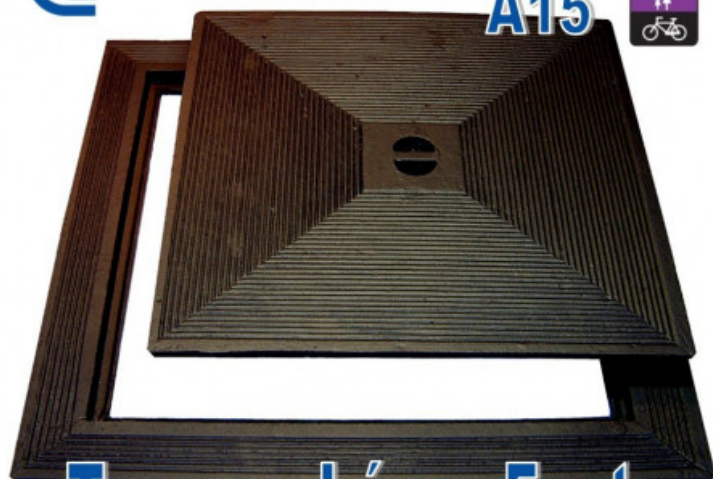

FORMATUB VOUS PROPOSE CETTE
SOLUTION:

600x600mm

A15

Codes produits :

Référence V933TL060A

EAN13 : -

CUP : -

Tampon Léger Fonte

Description brève du produit :

Tampon en fonte léger comprenant couvercle et cadre à simple fond carrés uniquement destiné aux zones piétonnes et cyclistes (1.5 tonnes) et permettant de couvrir un regard de visite aux dimensions adaptées.

dimensions extérieur cadre: 600x600mm

hauteur: 20mm

passage: 470mm

Poids: 19kg

Galerie de produits :

Description du produit :