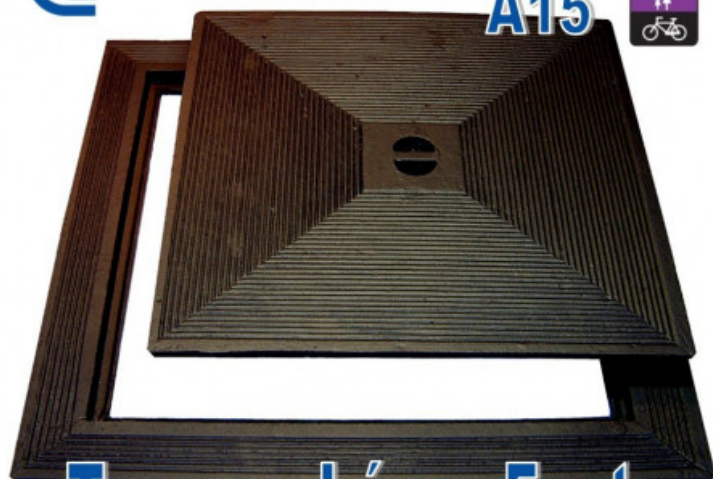

FORMATUB VOUS PROPOSE CETTE
SOLUTION:

600x600mm

A15

Codes produits :

Référence V933TL060A

EAN13 : -

CUP : -

Tampon Léger Fonte

Description brève du produit :

Tampon en fonte léger comprenant couvercle et cadre à simple fond carrés uniquement destiné aux zones piétonnes et cyclistes (1.5 tonnes) et permettant de couvrir un regard de visite aux dimensions adaptées.

dimensions extérieur cadre: 600x600mm

hauteur: 20mm

passage: 470mm

Poids: 19kg

Galerie de produits :

Description du produit :
