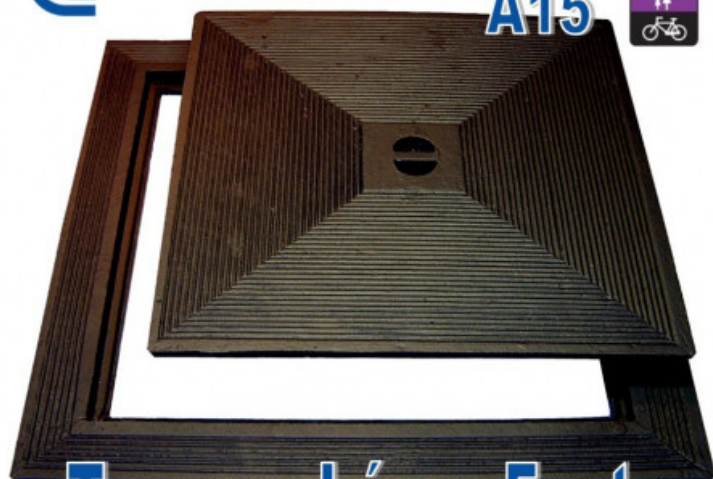

FORMATUB VOUS PROPOSE CETTE
SOLUTION:

700x700mm

A15

Tampon Léger Fonte

Codes produits :

Référence V933TL070A

EAN13 : -

CUP : -

Description brève du produit :

Tampon en fonte léger comprenant couvercle et cadre à simple fond carrés uniquement destiné aux zones piétonnes et cyclistes (1.5 tonnes) et permettant de couvrir un regard de visite aux dimensions adaptées.

dimensions extérieur cadre: 700x700mm

hauteur: 20mm

passage: 570mm

Poids: 32kg

Galerie de produits :

Description du produit :