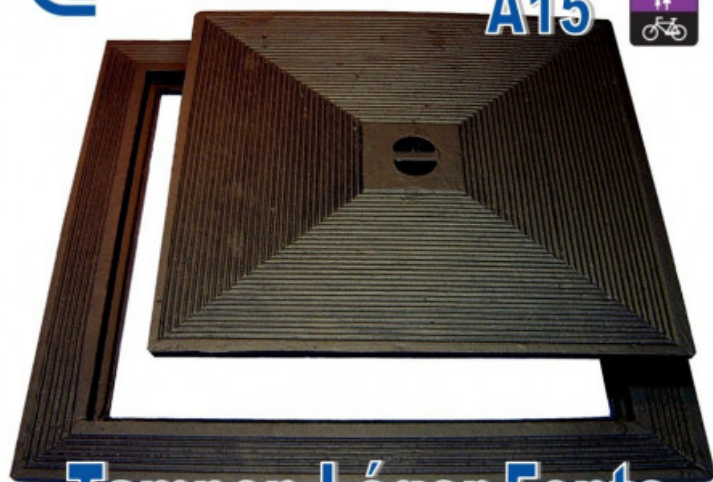

FORMATUB VOUS PROPOSE CETTE
SOLUTION:

700x700mm

A15

Codes produits :

Référence V933TL070A

EAN13 : -

CUP : -

Tampon Léger Fonte

Description brève du produit :

Tampon en fonte léger comprenant couvercle et cadre à simple fond carrés uniquement destiné aux zones piétonnes et cyclistes (1.5 tonnes) et permettant de couvrir un regard de visite aux dimensions adaptées.

dimensions extérieur cadre: 700x700mm

hauteur: 20mm

passage: 570mm

Poids: 32kg

Galerie de produits :

Description du produit :