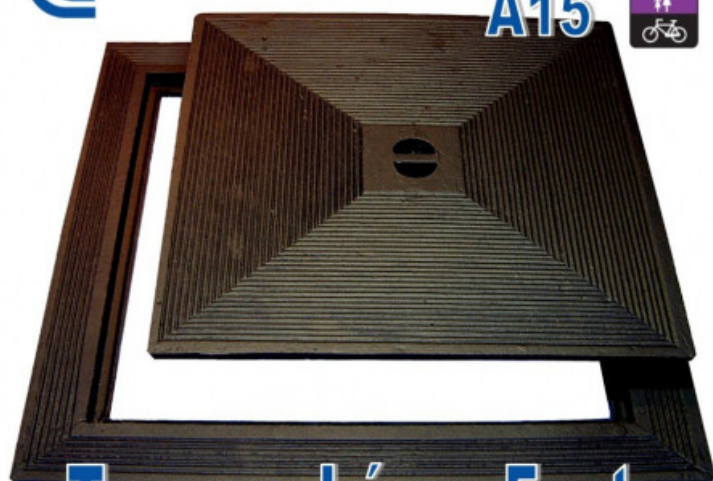

FORMATUB VOUS PROPOSE CETTE  
SOLUTION:

---

700x700mm

A15

**Codes produits :**

Référence V933TL070A

EAN13 : -

CUP : -

**Tampon Léger Fonte**

**Description brève du produit :**

Tampon en fonte léger comprenant couvercle et cadre à simple fond carrés uniquement destiné aux zones piétonnes et cyclistes (1.5 tonnes) et permettant de couvrir un regard de visite aux dimensions adaptées.

dimensions extérieur cadre: 700x700mm

hauteur: 20mm

passage: 570mm

Poids: 32kg

**Galerie de produits :**

**Description du produit :**

---