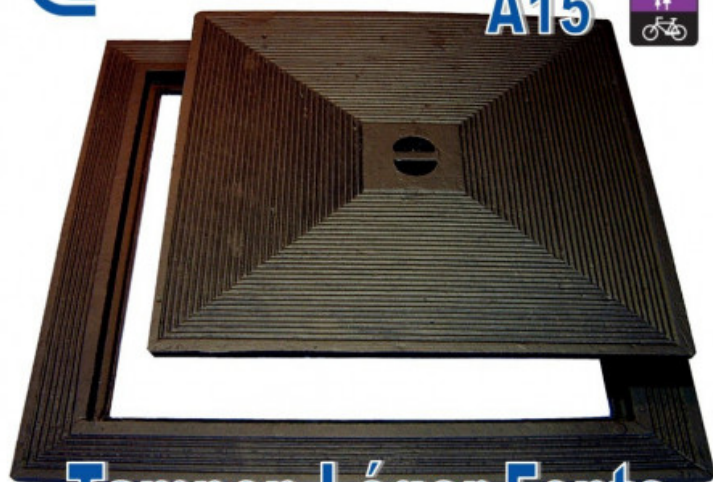

FORMATUB VOUS PROPOSE CETTE
SOLUTION:

800x800mm

A15

Codes produits :

Référence V933TL080A

EAN13 : -

CUP : -

Tampon Léger Fonte

Description brève du produit :

Tampon en fonte léger comprenant couvercle et cadre à simple fond carrés uniquement destiné aux zones piétonnes et cyclistes (1.5 tonnes) et permettant de couvrir un regard de visite aux dimensions adaptées.

dimensions extérieur cadre: 800x800mm

hauteur: 20mm

passage: 670mm

Poids: 46kg

Galerie de produits :

Description du produit :
