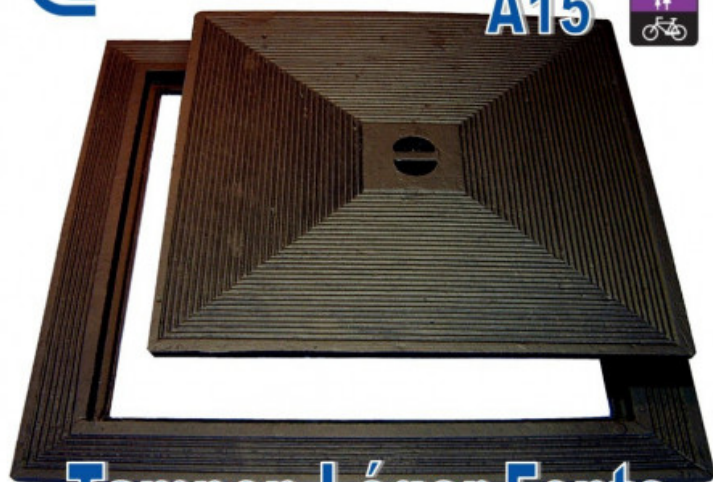

FORMATUB VOUS PROPOSE CETTE
SOLUTION:

800x800mm

A15

Codes produits :

Référence V933TL080A

EAN13 : -

CUP : -

Tampon Léger Fonte

Description brève du produit :

Tampon en fonte léger comprenant couvercle et cadre à simple fond carrés uniquement destiné aux zones piétonnes et cyclistes (1.5 tonnes) et permettant de couvrir un regard de visite aux dimensions adaptées.

dimensions extérieur cadre: 800x800mm

hauteur: 20mm

passage: 670mm

Poids: 46kg

Galerie de produits :

Description du produit :