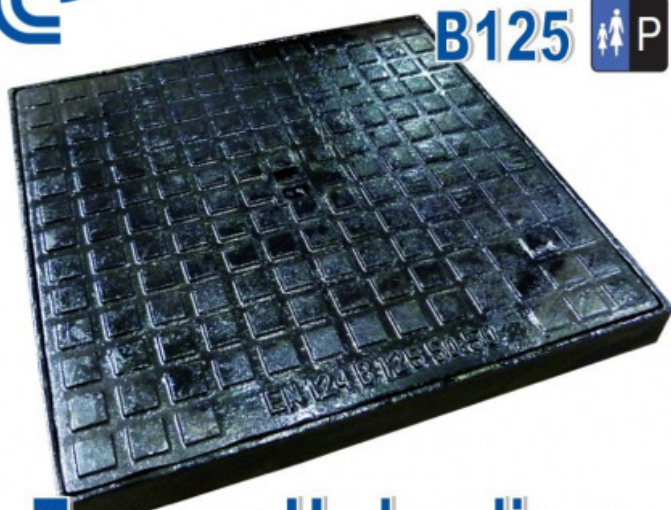

FORMATUB VOUS PROPOSE CETTE
SOLUTION:

250x250mm

B125  P

Tampon Hydraulique

Codes produits :

Référence V933TH025F

EAN13 : -

CUP : -

Description brève du produit :

Tampon Hydraulique en fonte comprenant couvercle et cadre carrés destiné au recouvrement de regards sur les trottoirs, zones piétonnes, parkings et surfaces réservées aux véhicules légers (B125).

dimensions extérieur cadre: 250x250mm

hauteur: 30mm

passage: 185mm

Poids: 7kg

Galerie de produits :

Description du produit :