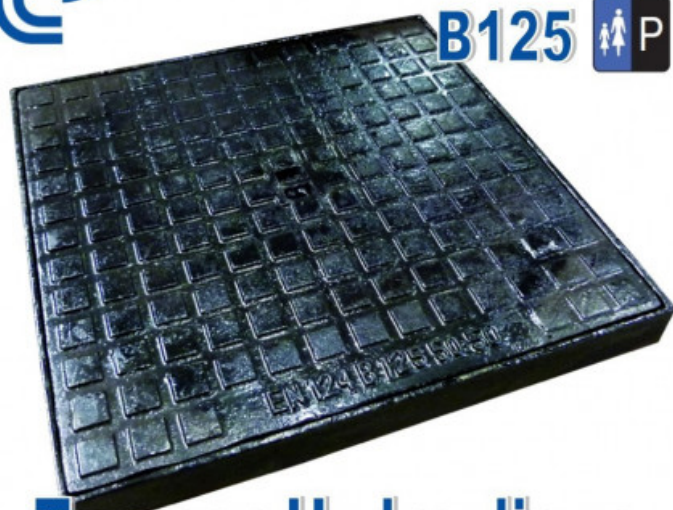

FORMATUB VOUS PROPOSE CETTE
SOLUTION:

250x250mm

B125  P

Tampon Hydraulique

Codes produits :

Référence V933TH025F

EAN13 : -

CUP : -

Description brève du produit :

Tampon Hydraulique en fonte comprenant couvercle et cadre carrés destiné au recouvrement de regards sur les trottoirs, zones piétonnes, parkings et surfaces réservées aux véhicules légers (B125).

dimensions extérieur cadre: 250x250mm

hauteur: 30mm

passage: 185mm

Poids: 7kg

Galerie de produits :

Description du produit :