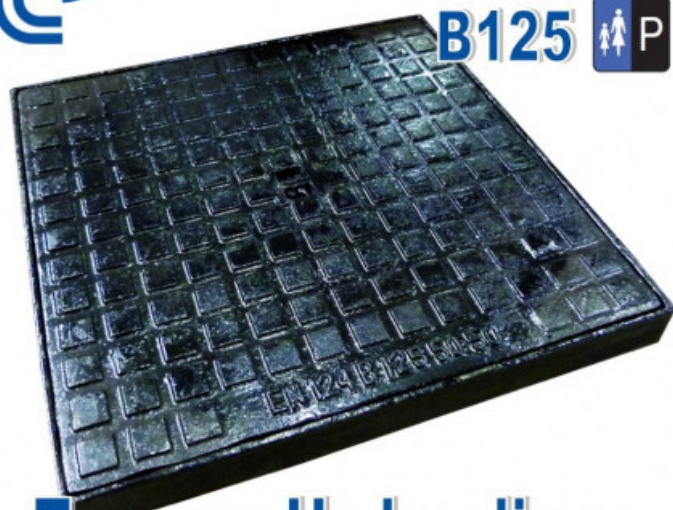

FORMATUB VOUS PROPOSE CETTE
SOLUTION:

400x400mm

B125  P

Tampon Hydraulique

Codes produits :

Référence V933TH040B

EAN13 : -

CUP : -

Description brève du produit :

Tampon Hydraulique en fonte comprenant couvercle et cadre carrés destiné au recouvrement de regards sur les trottoirs, zones piétonnes, parkings et surfaces réservées aux véhicules légers (B125).

dimensions extérieur cadre: 400x400mm

hauteur: 30mm

passage: 330mm

Poids: 10.5kg

Galerie de produits :

Description du produit :