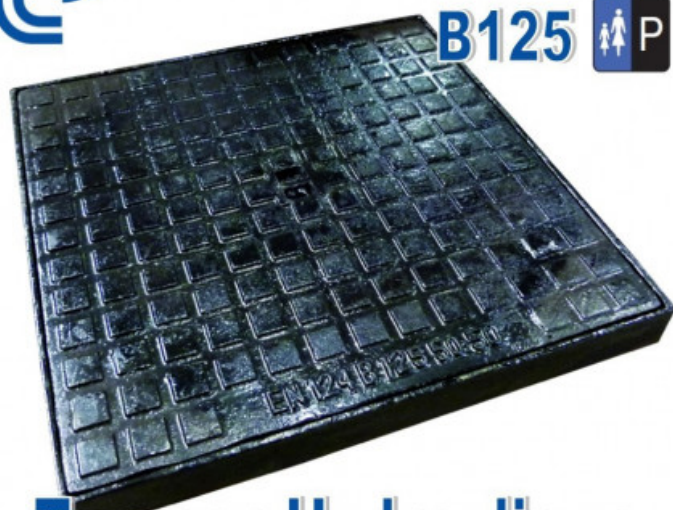

FORMATUB VOUS PROPOSE CETTE  
SOLUTION:

---

**430x430mm**

**B125**  **P**

**Tampon Hydraulique**

**Codes produits :**

Référence V933TH043B

EAN13 : -

CUP : -

**Description brève du produit :**

Tampon Hydraulique en fonte comprenant couvercle et cadre carrés destiné au recouvrement de regards sur les trottoirs, zones piétonnes, parkings et surfaces réservées aux véhicules légers (B125).

dimensions extérieur cadre: 430x430mm

hauteur: 30mm

passage: 360mm

Poids: 13kg

**Galerie de produits :**

**Description du produit :**

---