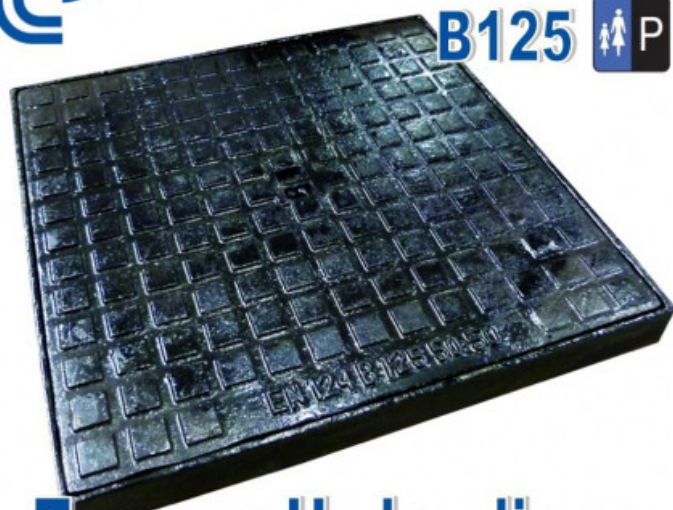

FORMATUB VOUS PROPOSE CETTE
SOLUTION:

430x430mm

B125  P

Tampon Hydraulique

Codes produits :

Référence V933TH043B

EAN13 : -

CUP : -

Description brève du produit :

Tampon Hydraulique en fonte comprenant couvercle et cadre carrés destiné au recouvrement de regards sur les trottoirs, zones piétonnes, parkings et surfaces réservées aux véhicules légers (B125).

dimensions extérieur cadre: 430x430mm

hauteur: 30mm

passage: 360mm

Poids: 13kg

Galerie de produits :

Description du produit :
