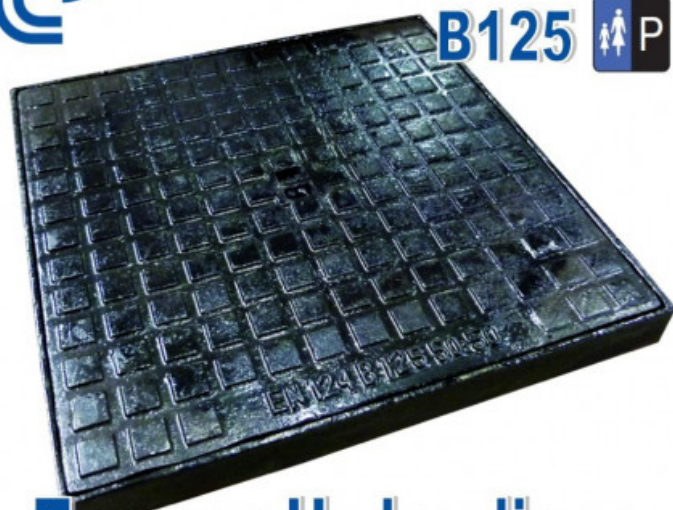

FORMATUB VOUS PROPOSE CETTE
SOLUTION:

430x430mm

B125  P

Tampon Hydraulique

Codes produits :

Référence V933TH043B

EAN13 : -

CUP : -

Description brève du produit :

Tampon Hydraulique en fonte comprenant couvercle et cadre carrés destiné au recouvrement de regards sur les trottoirs, zones piétonnes, parkings et surfaces réservées aux véhicules légers (B125).

dimensions extérieur cadre: 430x430mm

hauteur: 30mm

passage: 360mm

Poids: 13kg

Galerie de produits :

Description du produit :