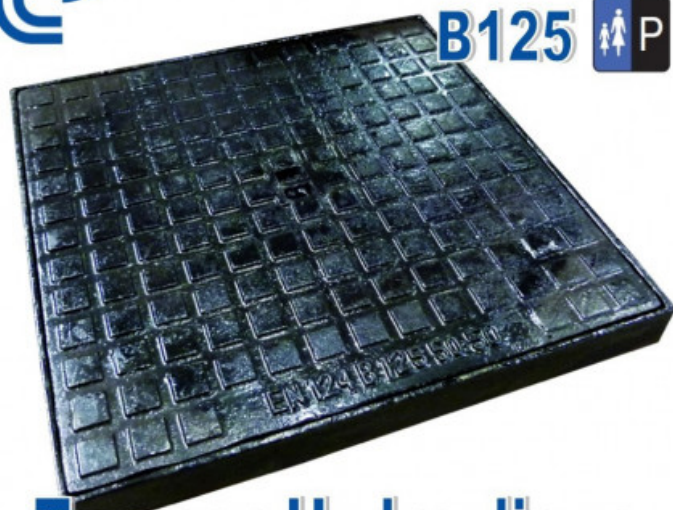

FORMATUB VOUS PROPOSE CETTE
SOLUTION:

500x500mm

B125  P

Tampon Hydraulique

Codes produits :

Référence V933TH050X

EAN13 : -

CUP : -

Description brève du produit :

Tampon Hydraulique en fonte comprenant couvercle et cadre carrés destiné au recouvrement de regards sur les trottoirs, zones piétonnes, parkings et surfaces réservées aux véhicules légers (B125).

dimensions extérieur cadre: 500x500mm

hauteur: 50mm

passage: 405mm

Poids: 20.5kg

Galerie de produits :

Description du produit :