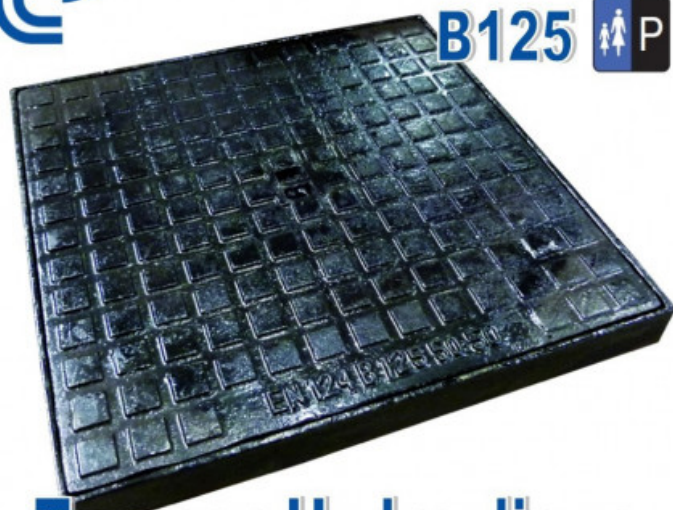

FORMATUB VOUS PROPOSE CETTE  
SOLUTION:

500x500mm

B125  P

**Tampon Hydraulique**

**Codes produits :**

Référence V933TH050X

EAN13 : -

CUP : -

**Description brève du produit :**

Tampon Hydraulique en fonte comprenant couvercle et cadre carrés destiné au recouvrement de regards sur les trottoirs, zones piétonnes, parkings et surfaces réservées aux véhicules légers (B125).

dimensions extérieur cadre: 500x500mm

hauteur: 50mm

passage: 405mm

Poids: 20.5kg

**Galerie de produits :**

**Description du produit :**